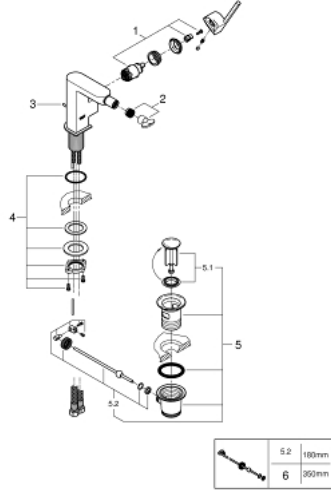

## 33 241 003 GROHE PLUS TEK KUMANDALI BİDE BATARYASI

### YEDEK PARÇALAR, Ağustos 2018 – now

- 1: Kartuş (Sipariş no. 46963000)
  - 2: akış limitleyici (Sipariş no. 48470000)
  - 3: Kumanda çubuğu (Sipariş no. 46739000)
  - 4: Vida bağlantılı montaj (Sipariş no. 48384000)
  - 5: Gider seti 1 1/4" (Sipariş no. 28910000)
  - 5.1: tapa (Sipariş no. 07182000)
  - 5.2: Top çubuk (Sipariş no. 07052000)
  - 6: Top çubuk (Sipariş no. 07341000)\*
- \*Özel aksesuarlar