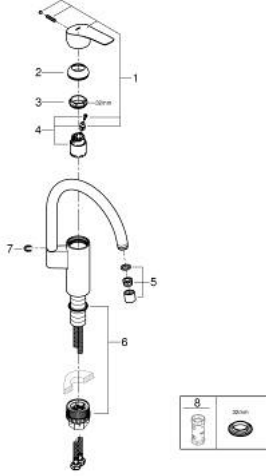

33 202 003 EUROSMART TEK KUMANDALI EVİYE BATARYASI

ÜRÜN AÇIKLAMASI

- Renk: krom
- yüksek çıkış ucu
- GROHE LongLife kaplama
- GROHE SilkMove 35 mm seramik kartuş
- ayarlanabilir akış limitleyici
- döner çıkış ucu, hareket eksenini 150°
- izole edilmiş iç su yolları- kurşun ve nikel içermez
- 3/8" spiral bağlantı hortumları
-
- maximum flow rate (at 3 bar): 11 l/min
- Profesyonel Edisyon

33 202 003 EUROSMART TEK KUMANDALI EVİYE BATARYASI

YEDEK PARÇALAR, Eylül 2019 – now

- 1: Kumanda Kolu (Sipariş no. 48530000)
 - 2: Kapak (Sipariş no. 46492000)
 - 3: vida halkası (Sipariş no. 46815000)
 - 4: Kartuş (Sipariş no. 46374000)
 - 5: Perlatör (Sipariş no. 48418000)
 - 6: mounting set (Sipariş no. 48477000)
 - 7: Güvenlik halkası (Sipariş no. 4826600M)
 - 8: Soket anahtarı (Sipariş no. 19332000)*
- *Özel aksesuarlar