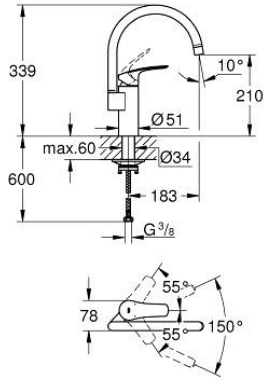

33 202 003 EUROSMART TEK KUMANDALI EVİYE BATARYASI

ÜRÜN AÇIKLAMASI

- Renk: krom
- yüksek çıkış ucu
- GROHE LongLife kaplama
- GROHE SilkMove 35 mm seramik kartuş
- ayarlanabilir akış limitleyici
- döner çıkış ucu, hareket eksenini 150°
- izole edilmiş iç su yolları- kurşun ve nikel içermez
- 3/8" spiral bağlantı hortumları
-
- maximum flow rate (at 3 bar): 11 l/min
- Profesyonel Edisyon

33 202 003 EUROSMART TEK KUMANDALI EVİYE BATARYASI

YEDEK PARÇALAR, Eylül 2019 – now

- 1: Kumanda Kolu (Sipariş no. 48530000)
 - 2: Kapak (Sipariş no. 46492000)
 - 3: vida halkası (Sipariş no. 46815000)
 - 4: Kartuş (Sipariş no. 46374000)
 - 5: Perlatör (Sipariş no. 48418000)
 - 6: mounting set (Sipariş no. 48477000)
 - 7: Güvenlik halkası (Sipariş no. 4826600M)
 - 8: Soket anahtarı (Sipariş no. 19332000)*
- *Özel aksesuarlar