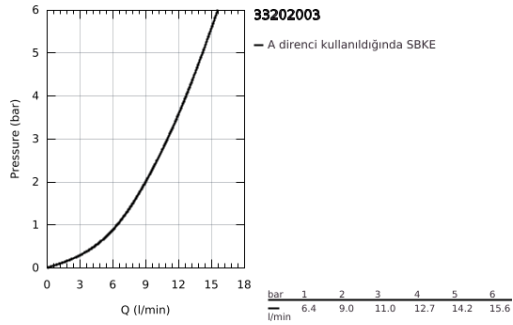

33 202 003 EUROSMART TEK KUMANDALI EVİYE BATARYASI

ÜRÜN AÇIKLAMASI

- Renk: krom
- yüksek çıkış ucu
- GROHE LongLife kaplama
- GROHE SilkMove 35 mm seramik kartuş
- ayarlanabilir akış limitleyici
- döner çıkış ucu, hareket eksenini 150°
- izole edilmiş iç su yolları- kurşun ve nikel içermez
- 3/8" spiral bağlantı hortumları
-
- maximum flow rate (at 3 bar): 11 l/min
- Profesyonel Edisyon