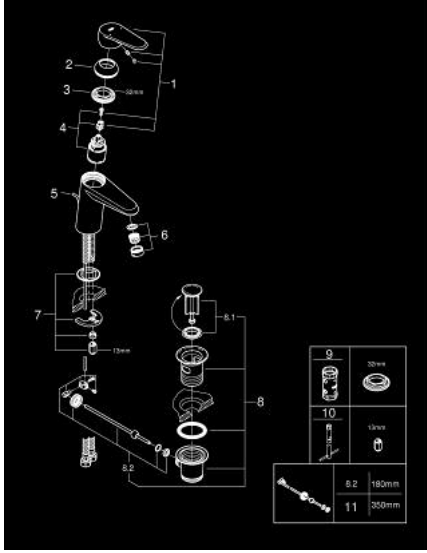

33 190 20E EURODISC COSMOPOLİTAN TEK KUMANDALI LAVABO BATARYASI S-BOYUT

YEDEK PARÇALAR, Ağustos 2017 – now

- 1: Kumanda Kolu (Sipariş no. 46738000)
 - 2: Kapak (Sipariş no. 46492000)
 - 3: Eurostyle Kartuş Somunu (Sipariş no. 46460000)
 - 4: Kartuş (Sipariş no. 46374000)
 - 5: Kumanda çubuğu (Sipariş no. 46739000)
 - 6: Akış sınırlayıcı (Sipariş no. 13955000)
 - 7: Vida bağlantılı montaj (Sipariş no. 46645000)
 - 8: Gider seti 1 1/4" (Sipariş no. 28910000)
 - 8.1: tapa (Sipariş no. 07182000)
 - 8.2: Top çubuk (Sipariş no. 07052000)
 - 9: Soket anahtarı (Sipariş no. 19332000)*
 - 10: İngiliz anahtarı (Sipariş no. 19017000)*
 - 11: Top çubuk (Sipariş no. 07341000)*
- *Özel aksesuarlar