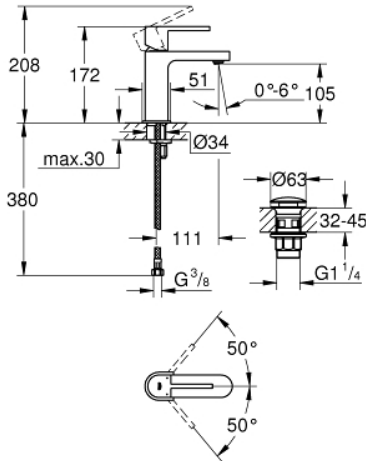

33 163 003 GROHE PLUS TEK KUMANDALI LAVABO BATARYASI S-BOYUT

ÜRÜN AÇIKLAMASI

- Renk: krom
- GROHE SilkMove 28 mm seramik kartuş
- sıcaklık limitleyici ile
- GROHE LongLife kaplama
- GROHE EcoJoy daha az su tüketimi ve mükemmel akış teknolojisi
- maximum flow rate (at 3 bar): 5 l/min
- GROHE AquaGuide ayarlanabilir perlatör
- GROHE FastFixation Plus montaj sistemi
- bas-aç gider seti 1 1/4"
- spiral bağlantı hortumları

33 163 003 GROHE PLUS TEK KUMANDALI LAVABO BATARYASI S-BOYUT

YEDEK PARÇALAR, Ağustos 2018 – now

- 1: Kumanda Kolu (Sipariş no. 48452000)
 - 2: Montaj halkası (Sipariş no. 07419000)
 - 3: Kartuş (Sipariş no. 46580000)
 - 4: Perlatör (Sipariş no. 48449000)
 - 5: Vida bağlantılı montaj (Sipariş no. 46645000)
 - 6: Bas-aç gider seti (Sipariş no. 65807000)
 - 7: İngiliz anahtarı (Sipariş no. 19017000)*
- *Özel aksesuarlar