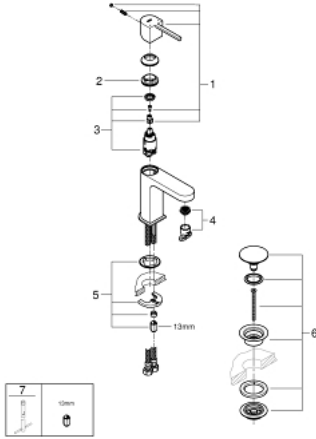

33 163 003 GROHE PLUS TEK KUMANDALI LAVABO BATARYASI S-BOYUT

ÜRÜN AÇIKLAMASI

- Renk: krom
- GROHE SilkMove 28 mm seramik kartuş
- sıcaklık limitleyici ile
- GROHE LongLife kaplama
- GROHE EcoJoy daha az su tüketimi ve mükemmel akış teknolojisi
- maximum flow rate (at 3 bar): 5 l/min
- GROHE AquaGuide ayarlanabilir perlatör
- GROHE FastFixation Plus montaj sistemi
- bas-aç gider seti 1 1/4"
- spiral bağlantı hortumları

33 163 003 GROHE PLUS TEK KUMANDALI LAVABO BATARYASI S-BOYUT

YEDEK PARÇALAR, Ağustos 2018 – now

- 1: Kumanda Kolu (Sipariş no. 48452000)
 - 2: Montaj halkası (Sipariş no. 07419000)
 - 3: Kartuş (Sipariş no. 46580000)
 - 4: Perlatör (Sipariş no. 48449000)
 - 5: Vida bağlantılı montaj (Sipariş no. 46645000)
 - 6: Bas-aç gider seti (Sipariş no. 65807000)
 - 7: İngiliz anahtarı (Sipariş no. 19017000)*
- *Özel aksesuarlar