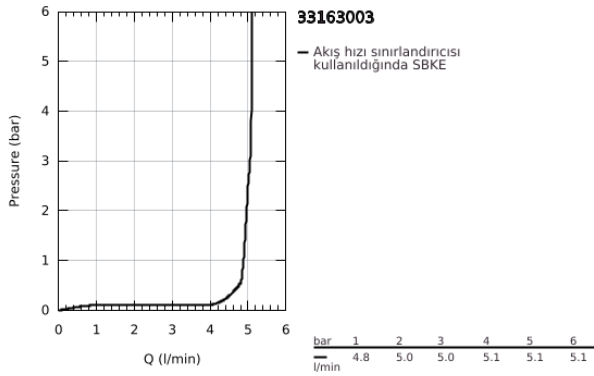

33 163 003 GROHE PLUS TEK KUMANDALI LAVABO BATARYASI S-BOYUT

ÜRÜN AÇIKLAMASI

- Renk: krom
- GROHE SilkMove 28 mm seramik kartuş
- sıcaklık limitleyici ile
- GROHE LongLife kaplama
- GROHE EcoJoy daha az su tüketimi ve mükemmel akış teknolojisi
- maximum flow rate (at 3 bar): 5 l/min
- GROHE AquaGuide ayarlanabilir perlatör
- GROHE FastFixation Plus montaj sistemi
- bas-aç gider seti 1 1/4"
- spiral bağlantı hortumları