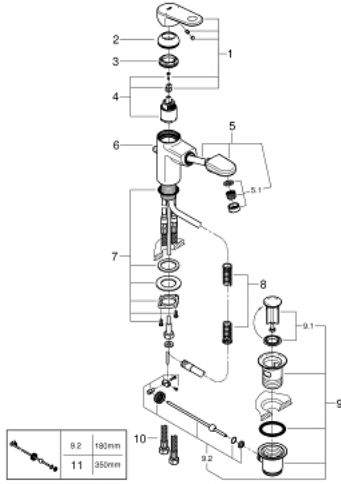

33 155 002 EUROPLUS TEK KUMANDALI LAVABO BATARYASI S-BOYUT

ÜRÜN AÇIKLAMASI

- Renk: krom
- GROHE SilkMove 35 mm seramik kartuş
- ayarlanabilir akış limitleyici
- opsiyonel sıcaklık limitleyici
- GROHE LongLife kaplama
- hızlı montaj sistemi
- SpeedClean perlatörlü pull-out (spiralli) çıkış ucu
- entegre çek valf
- sifon kumanda seti 1 1/4"
- spiral bağlantı hortumları

33 155 002 EUROPLUS TEK KUMANDALI LAVABO BATARYASI S-BOYUT

YEDEK PARÇALAR, Eylül 2017 – now

- 1: Kumanda Kolu (Sipariş no. 46647000)
- 2: Kapak (Sipariş no. 46492000)
- 3: Eurostyle Kartuş Somunu (Sipariş no. 46460000)
- 4: Kartuş (Sipariş no. 46374000)
- 5: çıkış duşu (Sipariş no. 46674000)
- 5.1: Akış limitleyici (Sipariş no. 64447000)
- 6: Kumanda çubuğu (Sipariş no. 64304000)
- 7: Vida bağlantılı montaj (Sipariş no. 46078000)
- 8: Yay (Sipariş no. 07239000)
- 9: Gider seti 1 1/4" (Sipariş no. 28910000)
- 9.1: tapa (Sipariş no. 07182000)
- 9.2: Top çubuk (Sipariş no. 07052000)
- 10: Bağlantı hortumu (Sipariş no. 46255000)
- 11: Top çubuk (Sipariş no. 07341000)*