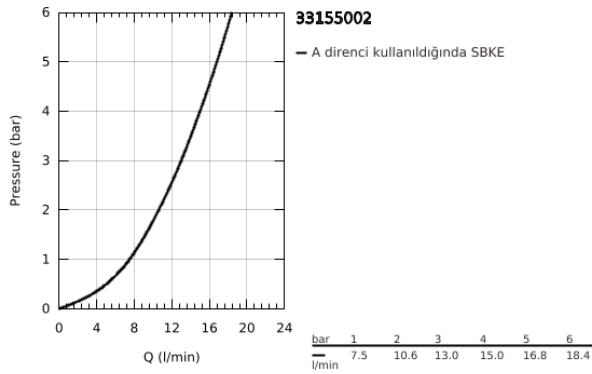

33 155 002 EUROPLUS TEK KUMANDALI LAVABO BATARYASI S-BOYUT

ÜRÜN AÇIKLAMASI

- Renk: krom
- GROHE SilkMove 35 mm seramik kartuş
- ayarlanabilir akış limitleyici
- opsiyonel sıcaklık limitleyici
- GROHE LongLife kaplama
- hızlı montaj sistemi
- SpeedClean perlatörlü pull-out (spiralli) çıkış ucu
- entegre çek valf
- sifon kumanda seti 1 1/4"
- spiral bağlantı hortumları