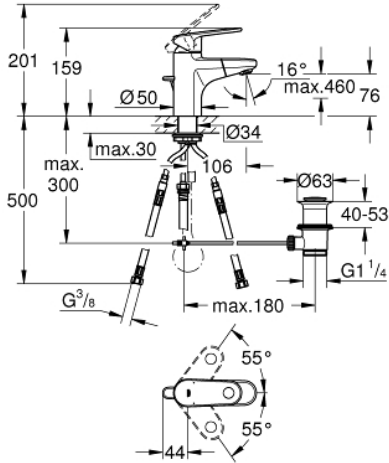

33 155 002 EUROPLUS TEK KUMANDALI LAVABO BATARYASI S-BOYUT

ÜRÜN AÇIKLAMASI

- Renk: krom
- GROHE SilkMove 35 mm seramik kartuş
- ayarlanabilir akış limitleyici
- opsiyonel sıcaklık limitleyici
- GROHE LongLife kaplama
- hızlı montaj sistemi
- SpeedClean perlatörlü pull-out (spiralli) çıkış ucu
- entegre çek valf
- sifon kumanda seti 1 1/4"
- spiral bağlantı hortumları

33 155 002 EUROPLUS TEK KUMANDALI LAVABO BATARYASI S-BOYUT

YEDEK PARÇALAR, Eylül 2017 – now

- 1: Kumanda Kolu (Sipariş no. 46647000)
- 2: Kapak (Sipariş no. 46492000)
- 3: Eurostyle Kartuş Somunu (Sipariş no. 46460000)
- 4: Kartuş (Sipariş no. 46374000)
- 5: çıkış duşu (Sipariş no. 46674000)
- 5.1: Akış limitleyici (Sipariş no. 64447000)
- 6: Kumanda çubuğu (Sipariş no. 64304000)
- 7: Vida bağlantılı montaj (Sipariş no. 46078000)
- 8: Yay (Sipariş no. 07239000)
- 9: Gider seti 1 1/4" (Sipariş no. 28910000)
- 9.1: tapa (Sipariş no. 07182000)
- 9.2: Top çubuk (Sipariş no. 07052000)
- 10: Bağlantı hortumu (Sipariş no. 46255000)
- 11: Top çubuk (Sipariş no. 07341000)*