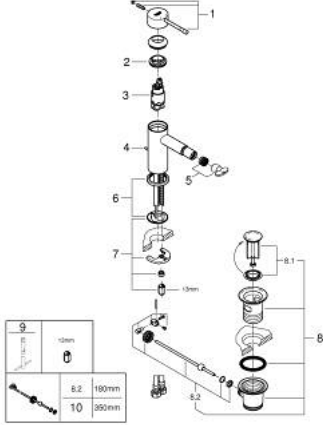

32 935 GL1 ESSENCE TEK KUMANDALI BİDE BATARYASI S-BOYUT

YEDEK PARÇALAR, Mayıs 2024 – now

- 1: Kumanda Kolu (Sipariş no. 46917GL0)
 - 2: Montaj halkası (Sipariş no. 46715000)
 - 3: Kartuş (Sipariş no. 46580000)
 - 4: kaldırma çubuğu (Sipariş no. 46739GL0)
 - 5: Perlatör (Sipariş no. 13998000)
 - 6: Rozet (Sipariş no. 48603GL0)
 - 7: Vida bağlantılı montaj (Sipariş no. 46645000)
 - 8: Gider seti 1 1/4" (Sipariş no. 28910GL0)
 - 8.1: tapa (Sipariş no. 07182GL0)
 - 8.2: Top çubuk (Sipariş no. 07052000)
 - 9: İngiliz anahtarı (Sipariş no. 19017000)*
 - 10: Top çubuk (Sipariş no. 07341000)*
- *Özel aksesuarlar