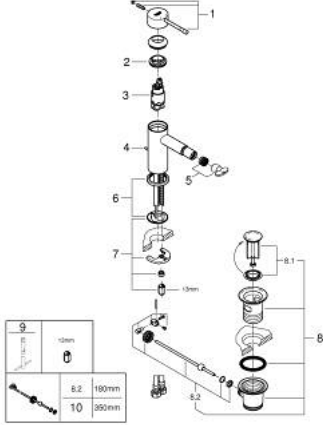

32 935 DL1 ESSENCE TEK KUMANDALI BİDE BATARYASI S-BOYUT

ÜRÜN AÇIKLAMASI

- Renk: brushed warm sunset
- GROHE SilkMove 28 mm seramik kartuş
- sıcaklık limitleyici ile
- GROHE LongLife kaplama
- GROHE FastFixation Plus montaj sistemi
- mafsalı perlatör
- sifon kumanda seti 1 1/4"
- spiral bağlantı hortumları

32 935 DL1 ESSENCE TEK KUMANDALI BİDE BATARYASI S-BOYUT

YEDEK PARÇALAR, Mayıs 2024 – now

- 1: Kumanda Kolu (Sipariş no. 46917DL0)
 - 2: Montaj halkası (Sipariş no. 46715000)
 - 3: Kartuş (Sipariş no. 46580000)
 - 4: lift rod (Sipariş no. 46739DL0)
 - 5: Perlatör (Sipariş no. 13998000)
 - 6: Rozet (Sipariş no. 48603DL0)
 - 7: Vida bağlantılı montaj (Sipariş no. 46645000)
 - 8: Gider seti 1 1/4" (Sipariş no. 28910DL0)
 - 8.1: tapa (Sipariş no. 07182DL0)
 - 8.2: Top çubuk (Sipariş no. 07052000)
 - 9: İngiliz anahtarı (Sipariş no. 19017000)*
 - 10: Top çubuk (Sipariş no. 07341000)*
- *Özel aksesuarlar