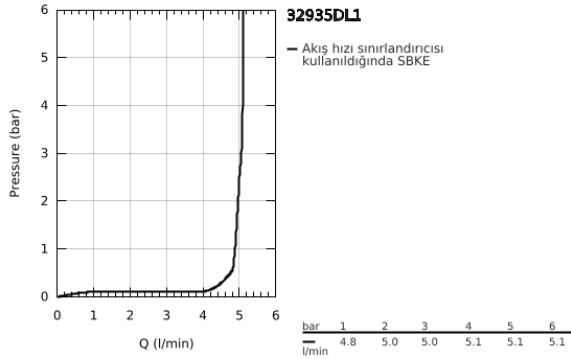

32 935 DL1 ESSENCE TEK KUMANDALI BİDE BATARYASI S-BOYUT

ÜRÜN AÇIKLAMASI

- Renk: brushed warm sunset
- GROHE SilkMove 28 mm seramik kartuş
- sıcaklık limitleyici ile
- GROHE LongLife kaplama
- GROHE FastFixation Plus montaj sistemi
- mafsalı perlatör
- sifon kumanda seti 1 1/4"
- spiral bağlantı hortumları