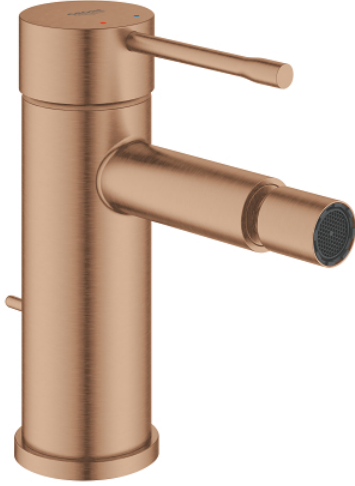

32 935 DL1 ESSENCE TEK KUMANDALI BİDE BATARYASI S-BOYUT

ÜRÜN AÇIKLAMASI

- Renk: brushed warm sunset
- GROHE SilkMove 28 mm seramik kartuş
- sıcaklık limitleyici ile
- GROHE LongLife kaplama
- GROHE FastFixation Plus montaj sistemi
- mafsalı perlatör
- sifon kumanda seti 1 1/4"
- spiral bağlantı hortumları

32 935 DL1 ESSENCE TEK KUMANDALI BİDE BATARYASI S-BOYUT

YEDEK PARÇALAR, Mayıs 2024 – now

- 1: Kumanda Kolu (Sipariş no. 46917DL0)
 - 2: Montaj halkası (Sipariş no. 46715000)
 - 3: Kartuş (Sipariş no. 46580000)
 - 4: lift rod (Sipariş no. 46739DL0)
 - 5: Perlatör (Sipariş no. 13998000)
 - 6: Rozet (Sipariş no. 48603DL0)
 - 7: Vida bağlantılı montaj (Sipariş no. 46645000)
 - 8: Gider seti 1 1/4" (Sipariş no. 28910DL0)
 - 8.1: tapa (Sipariş no. 07182DL0)
 - 8.2: Top çubuk (Sipariş no. 07052000)
 - 9: İngiliz anahtarı (Sipariş no. 19017000)*
 - 10: Top çubuk (Sipariş no. 07341000)*
- *Özel aksesuarlar