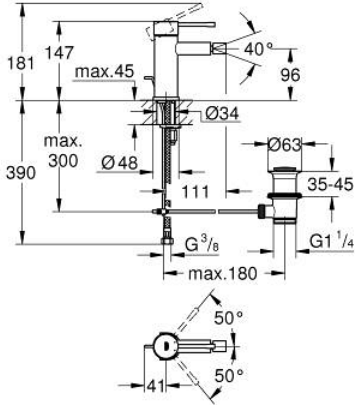

32 935 DL1 ESSENCE TEK KUMANDALI BİDE BATARYASI S-BOYUT

ÜRÜN AÇIKLAMASI

- Renk: brushed warm sunset
- GROHE SilkMove 28 mm seramik kartuş
- sıcaklık limitleyici ile
- GROHE LongLife kaplama
- GROHE FastFixation Plus montaj sistemi
- mafsalı perlatör
- sifon kumanda seti 1 1/4"
- spiral bağlantı hortumları

32 935 DL1 ESSENCE TEK KUMANDALI BİDE BATARYASI S-BOYUT

YEDEK PARÇALAR, Mayıs 2024 – now

- 1: Kumanda Kolu (Sipariş no. 46917DL0)
 - 2: Montaj halkası (Sipariş no. 46715000)
 - 3: Kartuş (Sipariş no. 46580000)
 - 4: lift rod (Sipariş no. 46739DL0)
 - 5: Perlatör (Sipariş no. 13998000)
 - 6: Rozet (Sipariş no. 48603DL0)
 - 7: Vida bağlantılı montaj (Sipariş no. 46645000)
 - 8: Gider seti 1 1/4" (Sipariş no. 28910DL0)
 - 8.1: tapa (Sipariş no. 07182DL0)
 - 8.2: Top çubuk (Sipariş no. 07052000)
 - 9: İngiliz anahtarı (Sipariş no. 19017000)*
 - 10: Top çubuk (Sipariş no. 07341000)*
- *Özel aksesuarlar