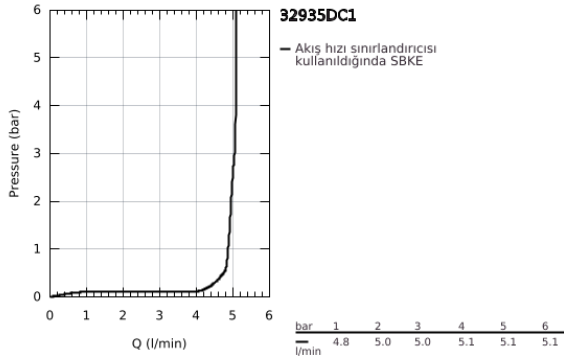

32 935 DC1 ESSENCE TEK KUMANDALI BİDE BATARYASI S-BOYUT

ÜRÜN AÇIKLAMASI

- Renk: paslanmaz çelik
- GROHE SilkMove 28 mm seramik kartuş
- sıcaklık limitleyici ile
- GROHE LongLife kaplama
- GROHE FastFixation Plus montaj sistemi
- mafsalı perlatör
- sifon kumanda seti 1 1/4"
- spiral bağlantı hortumları