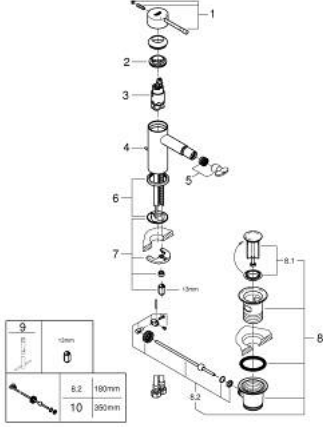

32 935 DC1 ESSENCE TEK KUMANDALI BİDE BATARYASI S-BOYUT

ÜRÜN AÇIKLAMASI

- Renk: paslanmaz çelik
- GROHE SilkMove 28 mm seramik kartuş
- sıcaklık limitleyici ile
- GROHE LongLife kaplama
- GROHE FastFixation Plus montaj sistemi
- mafsalı perlatör
- sifon kumanda seti 1 1/4"
- spiral bağlantı hortumları

32 935 DC1 ESSENCE TEK KUMANDALI BİDE BATARYASI S-BOYUT

YEDEK PARÇALAR, Şubat 2022 – now

- 1: Kumanda Kolu (Sipariş no. 46917DC0)
 - 2: Montaj halkası (Sipariş no. 46715000)
 - 3: Kartuş (Sipariş no. 46580000)
 - 4: Kumanda çubuğu (Sipariş no. 46739EN0)
 - 5: Perlatör (Sipariş no. 13998000)
 - 7: Vida bağlantılı montaj (Sipariş no. 46645000)
 - 8: Gider seti 1 1/4" (Sipariş no. 28910DC0)
 - 8.1: tapa (Sipariş no. 07182DC0)
 - 8.2: Top çubuk (Sipariş no. 07052000)
 - 9: İngiliz anahtarı (Sipariş no. 19017000)*
 - 10: Top çubuk (Sipariş no. 07341000)*
- *Özel aksesuarlar