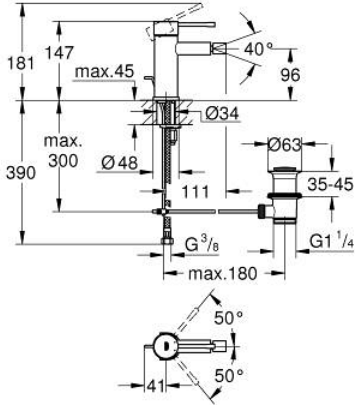

32 935 DC1 ESSENCE TEK KUMANDALI BİDE BATARYASI S-BOYUT

ÜRÜN AÇIKLAMASI

- Renk: paslanmaz çelik
- GROHE SilkMove 28 mm seramik kartuş
- sıcaklık limitleyici ile
- GROHE LongLife kaplama
- GROHE FastFixation Plus montaj sistemi
- mafsalı perlatör
- sifon kumanda seti 1 1/4"
- spiral bağlantı hortumları

32 935 DC1 ESSENCE TEK KUMANDALI BİDE BATARYASI S-BOYUT

YEDEK PARÇALAR, Şubat 2022 – now

- 1: Kumanda Kolu (Sipariş no. 46917DC0)
 - 2: Montaj halkası (Sipariş no. 46715000)
 - 3: Kartuş (Sipariş no. 46580000)
 - 4: Kumanda çubuğu (Sipariş no. 46739EN0)
 - 5: Perlatör (Sipariş no. 13998000)
 - 7: Vida bağlantılı montaj (Sipariş no. 46645000)
 - 8: Gider seti 1 1/4" (Sipariş no. 28910DC0)
 - 8.1: tapa (Sipariş no. 07182DC0)
 - 8.2: Top çubuk (Sipariş no. 07052000)
 - 9: İngiliz anahtarı (Sipariş no. 19017000)*
 - 10: Top çubuk (Sipariş no. 07341000)*
- *Özel aksesuarlar