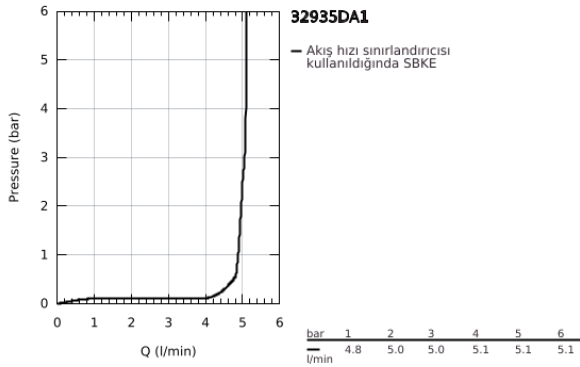

32 935 DA1 ESSENCE TEK KUMANDALI BİDE BATARYASI S-BOYUT

ÜRÜN AÇIKLAMASI

- Renk: warm sunset
- GROHE SilkMove 28 mm seramik kartuş
- sıcaklık limitleyici ile
- GROHE LongLife kaplama
- GROHE FastFixation Plus montaj sistemi
- mafsalı perlatör
- sifon kumanda seti 1 1/4"
- spiral bağlantı hortumları