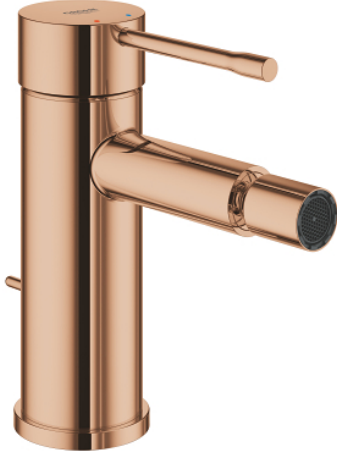

32 935 DA1 ESSENCE TEK KUMANDALI BİDE BATARYASI S-BOYUT

ÜRÜN AÇIKLAMASI

- Renk: warm sunset
- GROHE SilkMove 28 mm seramik kartuş
- sıcaklık limitleyici ile
- GROHE LongLife kaplama
- GROHE FastFixation Plus montaj sistemi
- mafsalı perlatör
- sifon kumanda seti 1 1/4"
- spiral bağlantı hortumları

32 935 DA1 ESSENCE TEK KUMANDALI BİDE BATARYASI S-BOYUT

YEDEK PARÇALAR, Şubat 2022 – now

- 1: Kumanda Kolu (Sipariş no. 46917DA0)
 - 2: Montaj halkası (Sipariş no. 46715000)
 - 3: Kartuş (Sipariş no. 46580000)
 - 4: lift rod (Sipariş no. 46739DA0)
 - 5: Perlatör (Sipariş no. 13998000)
 - 6: Rozet (Sipariş no. 48603DA0)
 - 7: Vida bağlantılı montaj (Sipariş no. 46645000)
 - 8: Gider seti 1 1/4" (Sipariş no. 28910DA0)
 - 8.1: tapa (Sipariş no. 07182DA0)
 - 8.2: Top çubuk (Sipariş no. 07052000)
 - 9: İngiliz anahtarı (Sipariş no. 19017000)*
 - 10: Top çubuk (Sipariş no. 07341000)*
- *Özel aksesuarlar