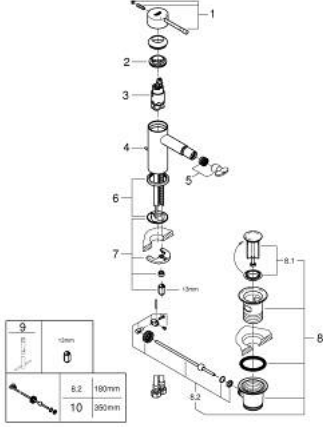

32 935 DA1 ESSENCE TEK KUMANDALI BİDE BATARYASI S-BOYUT

ÜRÜN AÇIKLAMASI

- Renk: warm sunset
- GROHE SilkMove 28 mm seramik kartuş
- sıcaklık limitleyici ile
- GROHE LongLife kaplama
- GROHE FastFixation Plus montaj sistemi
- mafsalı perlatör
- sifon kumanda seti 1 1/4"
- spiral bağlantı hortumları

32 935 DA1 ESSENCE TEK KUMANDALI BİDE BATARYASI S-BOYUT

YEDEK PARÇALAR, Şubat 2022 – now

- 1: Kumanda Kolu (Sipariş no. 46917DA0)
 - 2: Montaj halkası (Sipariş no. 46715000)
 - 3: Kartuş (Sipariş no. 46580000)
 - 4: lift rod (Sipariş no. 46739DA0)
 - 5: Perlatör (Sipariş no. 13998000)
 - 6: Rozet (Sipariş no. 48603DA0)
 - 7: Vida bağlantılı montaj (Sipariş no. 46645000)
 - 8: Gider seti 1 1/4" (Sipariş no. 28910DA0)
 - 8.1: tapa (Sipariş no. 07182DA0)
 - 8.2: Top çubuk (Sipariş no. 07052000)
 - 9: İngiliz anahtarı (Sipariş no. 19017000)*
 - 10: Top çubuk (Sipariş no. 07341000)*
- *Özel aksesuarlar