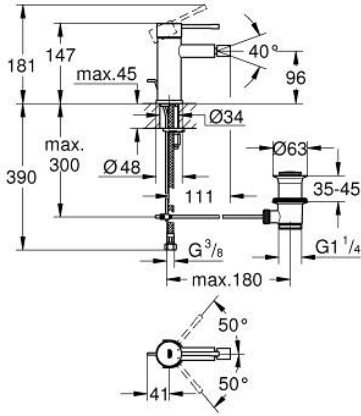

32 935 DA1 ESSENCE TEK KUMANDALI BİDE BATARYASI S-BOYUT

ÜRÜN AÇIKLAMASI

- Renk: warm sunset
- GROHE SilkMove 28 mm seramik kartuş
- sıcaklık limitleyici ile
- GROHE LongLife kaplama
- GROHE FastFixation Plus montaj sistemi
- mafsalı perlatör
- sifon kumanda seti 1 1/4"
- spiral bağlantı hortumları

32 935 DA1 ESSENCE TEK KUMANDALI BİDE BATARYASI S-BOYUT

YEDEK PARÇALAR, Şubat 2022 – now

- 1: Kumanda Kolu (Sipariş no. 46917DA0)
 - 2: Montaj halkası (Sipariş no. 46715000)
 - 3: Kartuş (Sipariş no. 46580000)
 - 4: lift rod (Sipariş no. 46739DA0)
 - 5: Perlatör (Sipariş no. 13998000)
 - 6: Rozet (Sipariş no. 48603DA0)
 - 7: Vida bağlantılı montaj (Sipariş no. 46645000)
 - 8: Gider seti 1 1/4" (Sipariş no. 28910DA0)
 - 8.1: tapa (Sipariş no. 07182DA0)
 - 8.2: Top çubuk (Sipariş no. 07052000)
 - 9: İngiliz anahtarı (Sipariş no. 19017000)*
 - 10: Top çubuk (Sipariş no. 07341000)*
- *Özel aksesuarlar