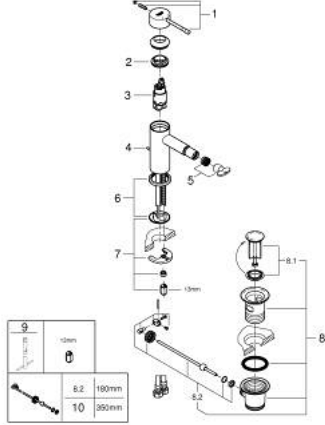

32 935 AL1 ESSENCE TEK KUMANDALI BİDE BATARYASI S-BOYUT

ÜRÜN AÇIKLAMASI

- Renk: brushed hard graphite
- GROHE SilkMove 28 mm seramik kartuş
- sıcaklık limitleyici ile
- GROHE LongLife kaplama
- GROHE FastFixation Plus montaj sistemi
- mafsalı perlatör
- sifon kumanda seti 1 1/4"
- spiral bağlantı hortumları

32 935 AL1 ESSENCE TEK KUMANDALI BİDE BATARYASI S-BOYUT

YEDEK PARÇALAR, Şubat 2022 – now

- 1: Kumanda Kolu (Sipariş no. 46917AL0)
 - 2: Montaj halkası (Sipariş no. 46715000)
 - 3: Kartuş (Sipariş no. 46580000)
 - 4: Kumanda çubuğu (Sipariş no. 46739AL0)
 - 5: Perlatör (Sipariş no. 13998000)
 - 6: Rozet (Sipariş no. 48603AL0)
 - 7: Vida bağlantılı montaj (Sipariş no. 46645000)
 - 8: Gider seti 1 1/4" (Sipariş no. 28910AL0)
 - 8.1: tapa (Sipariş no. 07182AL0)
 - 8.2: Top çubuk (Sipariş no. 07052000)
 - 9: İngiliz anahtarı (Sipariş no. 19017000)*
 - 10: Top çubuk (Sipariş no. 07341000)*
- *Özel aksesuarlar