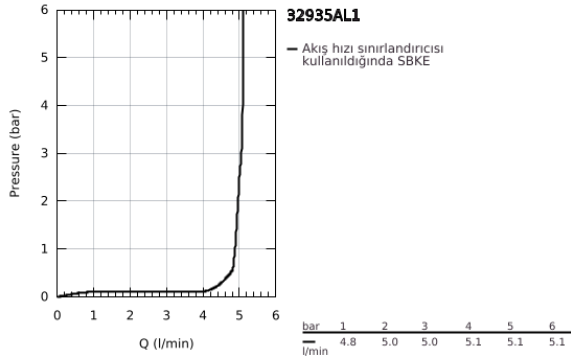

32 935 AL1 ESSENCE TEK KUMANDALI BİDE BATARYASI S-BOYUT

ÜRÜN AÇIKLAMASI

- Renk: brushed hard graphite
- GROHE SilkMove 28 mm seramik kartuş
- sıcaklık limitleyici ile
- GROHE LongLife kaplama
- GROHE FastFixation Plus montaj sistemi
- mafsalı perlatör
- sifon kumanda seti 1 1/4"
- spiral bağlantı hortumları