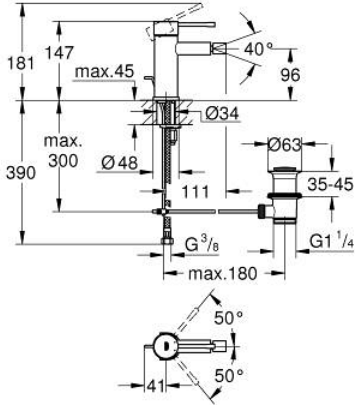

32 935 AL1 ESSENCE TEK KUMANDALI BİDE BATARYASI S-BOYUT

ÜRÜN AÇIKLAMASI

- Renk: brushed hard graphite
- GROHE SilkMove 28 mm seramik kartuş
- sıcaklık limitleyici ile
- GROHE LongLife kaplama
- GROHE FastFixation Plus montaj sistemi
- mafsalı perlatör
- sifon kumanda seti 1 1/4"
- spiral bağlantı hortumları

32 935 AL1 ESSENCE TEK KUMANDALI BİDE BATARYASI S-BOYUT

YEDEK PARÇALAR, Şubat 2022 – now

- 1: Kumanda Kolu (Sipariş no. 46917AL0)
 - 2: Montaj halkası (Sipariş no. 46715000)
 - 3: Kartuş (Sipariş no. 46580000)
 - 4: Kumanda çubuğu (Sipariş no. 46739AL0)
 - 5: Perlatör (Sipariş no. 13998000)
 - 6: Rozet (Sipariş no. 48603AL0)
 - 7: Vida bağlantılı montaj (Sipariş no. 46645000)
 - 8: Gider seti 1 1/4" (Sipariş no. 28910AL0)
 - 8.1: tapa (Sipariş no. 07182AL0)
 - 8.2: Top çubuk (Sipariş no. 07052000)
 - 9: İngiliz anahtarı (Sipariş no. 19017000)*
 - 10: Top çubuk (Sipariş no. 07341000)*
- *Özel aksesuarlar