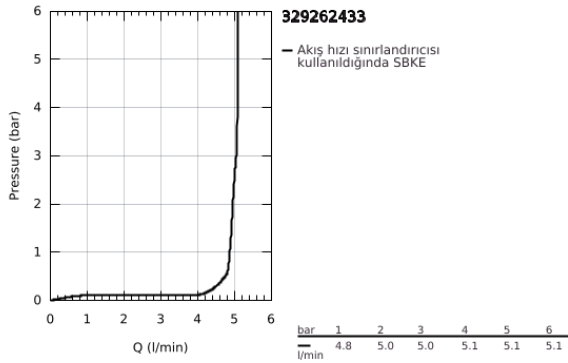

### ÜRÜN AÇIKLAMASI

- Renk: matte black
- GROHE SilkMove 28 mm seramik kartuş
- EcoMode - cold water flow in mid-lever position saves energy
- ayarlanabilir akış limitleyici
- sıcaklık limitleyici ile
- GROHE EcoJoy daha az su tüketimi ve mükemmel akış teknolojisi
- maximum flow rate (at 3 bar): 5 l/min
- izole edilmiş iç su yolları- kurşun ve nikel içermez
- GROHE FastFixation installation system
- sifon kumanda seti 1 1/4"
- lift rod in lateral position
- spiral bağlantı hortumları
- Profesyonel Edisyon