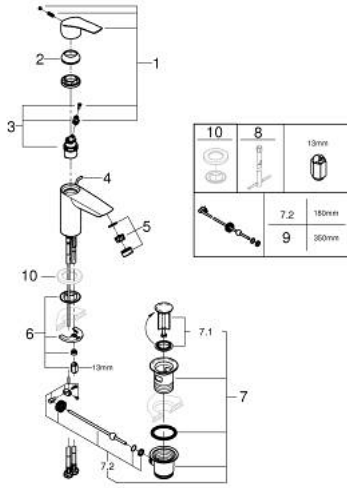

### ÜRÜN AÇIKLAMASI

- Renk: matte black
- GROHE SilkMove 28 mm seramik kartuş
- EcoMode - cold water flow in mid-lever position saves energy
- ayarlanabilir akış limitleyici
- sıcaklık limitleyici ile
- GROHE EcoJoy daha az su tüketimi ve mükemmel akış teknolojisi
- maximum flow rate (at 3 bar): 5 l/min
- izole edilmiş iç su yolları- kurşun ve nikel içermez
- GROHE FastFixation installation system
- sifon kumanda seti 1 1/4"
- lift rod in lateral position
- spiral bağlantı hortumları
- Profesyonel Edisyon

### YEDEK PARÇALAR, Şubat 2023 – now

- 1: Kumanda Kolu (Sipariş no. 485512430)
  - 2: tapa1 (Sipariş no. 461162430)
  - 3: Kartuş (Sipariş no. 48518000)
  - 4: lift rod (Sipariş no. 659362430)
  - 5: Perlatör (Sipariş no. 481592430)
  - 6: Vida bağlantılı montaj (Sipariş no. 46645000)
  - 7: Gider seti 1 1/4" (Sipariş no. 289102430)
  - 7.1: tapa (Sipariş no. 071822430)
  - 7.2: Top çubuk (Sipariş no. 07052000)
  - 8: İngiliz anahtarı (Sipariş no. 19017000)\*
  - 9: Top çubuk (Sipariş no. 07341000)\*
- \*Özel aksesuarlar