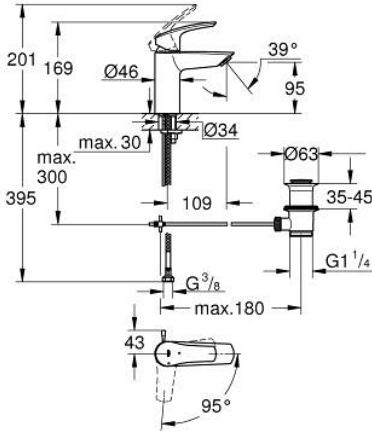

### ÜRÜN AÇIKLAMASI

- Renk: matte black
- GROHE SilkMove 28 mm seramik kartuş
- EcoMode - cold water flow in mid-lever position saves energy
- ayarlanabilir akış limitleyici
- sıcaklık limitleyici ile
- GROHE EcoJoy daha az su tüketimi ve mükemmel akış teknolojisi
- maximum flow rate (at 3 bar): 5 l/min
- izole edilmiş iç su yolları- kurşun ve nikel içermez
- GROHE FastFixation installation system
- sifon kumanda seti 1 1/4"
- lift rod in lateral position
- spiral bağlantı hortumları
- Profesyonel Edisyon

### YEDEK PARÇALAR, Şubat 2023 – now

- 1: Kumanda Kolu (Sipariş no. 485512430)
  - 2: tapa1 (Sipariş no. 461162430)
  - 3: Kartuş (Sipariş no. 48518000)
  - 4: lift rod (Sipariş no. 659362430)
  - 5: Perlatör (Sipariş no. 481592430)
  - 6: Vida bağlantılı montaj (Sipariş no. 46645000)
  - 7: Gider seti 1 1/4" (Sipariş no. 289102430)
  - 7.1: tapa (Sipariş no. 071822430)
  - 7.2: Top çubuk (Sipariş no. 07052000)
  - 8: İngiliz anahtarı (Sipariş no. 19017000)\*
  - 9: Top çubuk (Sipariş no. 07341000)\*
- \*Özel aksesuarlar