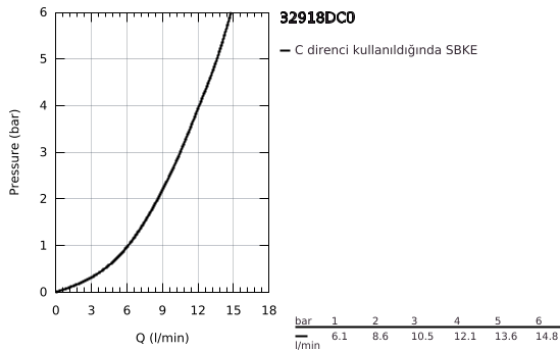

32 918 DC0 MİNTA TEK KUMANDALI EVİYE BATARYASI

ÜRÜN AÇIKLAMASI

- Renk: paslanmaz çelik
- C tipi çıkış ucu
- GROHE LongLife kaplama
- GROHE SilkMove 46 mm seramik kartuş
- Pull-Out spout for greater flexibility
- ayarlanabilir akış limitleyici
- döner çıkış ucu, hareket eksenini 360°
- entegre çek valf
- spiral bağlantı hortumları
- hızlı montaj sistemi
- maximum flow rate (at 3 bar): 10.5 l/min