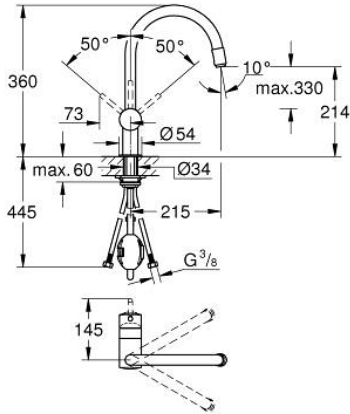

32 918 DC0 MİNTA TEK KUMANDALI EVİYE BATARYASI

ÜRÜN AÇIKLAMASI

- Renk: paslanmaz çelik
- C tipi çıkış ucu
- GROHE LongLife kaplama
- GROHE SilkMove 46 mm seramik kartuş
- Pull-Out spout for greater flexibility
- ayarlanabilir akış limitleyici
- döner çıkış ucu, hareket eksenini 360°
- entegre çek valf
- spiral bağlantı hortumları
- hızlı montaj sistemi
- maximum flow rate (at 3 bar): 10.5 l/min

32 918 DC0 MİNTA TEK KUMANDALI EVİYE BATARYASI

YEDEK PARÇALAR, Haziran 2024 – now

- 1: Kumanda Kolu (Sipariş no. 46015DC0)
 - 2: Kapak (Sipariş no. 46025DC0)
 - 3: Kartuş (Sipariş no. 46048000)
 - 4: Eldusu (Sipariş no. 46925DC0)
 - 4.1: Perlatör (Sipariş no. 13952DC0)
 - 4.2: Çek-valf (Sipariş no. 08565000)
 - 5: shower hose (Sipariş no. 48293000)
 - 6: Vida bağlantılı montaj (Sipariş no. 46345000)
 - 7: Isı Limitleyici (Sipariş no. 46375000)*
- *Özel aksesuarlar