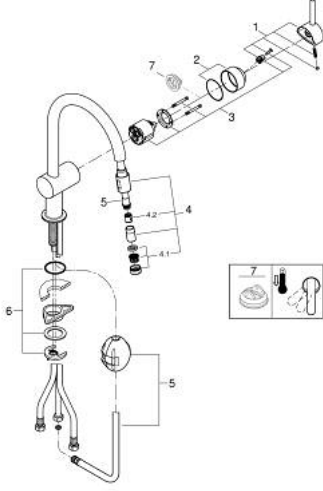

32 918 DC0 MİNTA TEK KUMANDALI EVİYE BATARYASI

ÜRÜN AÇIKLAMASI

- Renk: paslanmaz çelik
- C tipi çıkış ucu
- GROHE LongLife kaplama
- GROHE SilkMove 46 mm seramik kartuş
- Pull-Out spout for greater flexibility
- ayarlanabilir akış limitleyici
- döner çıkış ucu, hareket eksenini 360°
- entegre çek valf
- spiral bağlantı hortumları
- hızlı montaj sistemi
- maximum flow rate (at 3 bar): 10.5 l/min

32 918 DC0 MİNTA TEK KUMANDALI EVİYE BATARYASI

YEDEK PARÇALAR, Haziran 2024 – now

- 1: Kumanda Kolu (Sipariş no. 46015DC0)
 - 2: Kapak (Sipariş no. 46025DC0)
 - 3: Kartuş (Sipariş no. 46048000)
 - 4: Eldusu (Sipariş no. 46925DC0)
 - 4.1: Perlatör (Sipariş no. 13952DC0)
 - 4.2: Çek-valf (Sipariş no. 08565000)
 - 5: shower hose (Sipariş no. 48293000)
 - 6: Vida bağlantılı montaj (Sipariş no. 46345000)
 - 7: Isı Limitleyici (Sipariş no. 46375000)*
- *Özel aksesuarlar