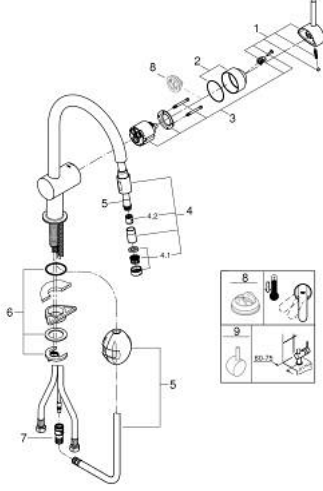

### ÜRÜN AÇIKLAMASI

- Renk: krom
- C tipi çıkış ucu
- GROHE LongLife kaplama
- GROHE SilkMove 46 mm seramik kartuş
- GROHE EcoJoy daha az su tüketimi ve mükemmel akış teknolojisi
- Pull-Out spout for greater flexibility
- ayarlanabilir akış limitleyici
- döner çıkış ucu, hareket eksenini 360°
- entegre çek valf
- entegre çek valf
- spiral bağlantı hortumları
- hızlı montaj sistemi
- maximum flow rate (at 3 bar): 5 l/min
- opsiyonel sıcaklık limitleyici ref.no 46 308

### YEDEK PARÇALAR, Ekim 2015 – Eylül 2023

- 1: Kumanda Kolu (Sipariş no. 46015000)
  - 2: Kapak (Sipariş no. 46025000)
  - 3: Kartuş (Sipariş no. 46048000)
  - 4: Eldusu (Sipariş no. 46925000)
  - 4.1: Perlatör (Sipariş no. 13952000)
  - 4.2: Çek-valf (Sipariş no. 08565000)
  - 5: Duş hortumu (Sipariş no. 48293000)
  - 6: Vida bağlantılı montaj (Sipariş no. 46345000)
  - 7: çabuk bağlantı (Sipariş no. 64999000)
  - 8: Isı Limitleyici (Sipariş no. 46375000)\*
  - 9: Kumanda Kolu (Sipariş no. 40684000)\*
- \*Özel aksesuarlar