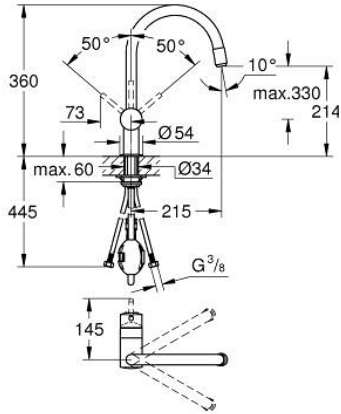

### ÜRÜN AÇIKLAMASI

- Renk: krom
- C tipi çıkış ucu
- GROHE LongLife kaplama
- GROHE SilkMove 46 mm seramik kartuş
- GROHE EcoJoy daha az su tüketimi ve mükemmel akış teknolojisi
- Pull-Out spout for greater flexibility
- ayarlanabilir akış limitleyici
- döner çıkış ucu, hareket eksenini 360°
- entegre çek valf
- entegre çek valf
- spiral bağlantı hortumları
- hızlı montaj sistemi
- maximum flow rate (at 3 bar): 5 l/min
- opsiyonel sıcaklık limitleyici ref.no 46 308

### YEDEK PARÇALAR, Ekim 2015 – Eylül 2023

- 1: Kumanda Kolu (Sipariş no. 46015000)
  - 2: Kapak (Sipariş no. 46025000)
  - 3: Kartuş (Sipariş no. 46048000)
  - 4: Eldusu (Sipariş no. 46925000)
  - 4.1: Perlatör (Sipariş no. 13952000)
  - 4.2: Çek-valf (Sipariş no. 08565000)
  - 5: Duş hortumu (Sipariş no. 48293000)
  - 6: Vida bağlantılı montaj (Sipariş no. 46345000)
  - 7: çabuk bağlantı (Sipariş no. 64999000)
  - 8: Isı Limitleyici (Sipariş no. 46375000)\*
  - 9: Kumanda Kolu (Sipariş no. 40684000)\*
- \*Özel aksesuarlar