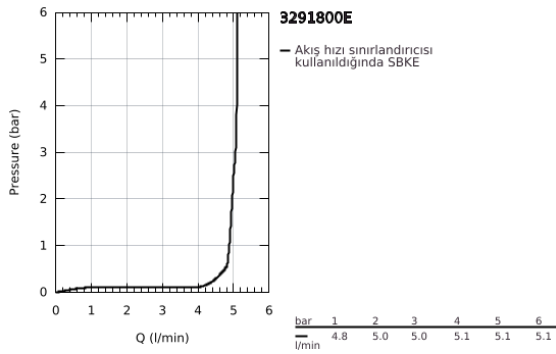

### ÜRÜN AÇIKLAMASI

- Renk: krom
- C tipi çıkış ucu
- GROHE LongLife kaplama
- GROHE SilkMove 46 mm seramik kartuş
- GROHE EcoJoy daha az su tüketimi ve mükemmel akış teknolojisi
- Pull-Out spout for greater flexibility
- ayarlanabilir akış limitleyici
- döner çıkış ucu, hareket eksenini 360°
- entegre çek valf
- entegre çek valf
- spiral bağlantı hortumları
- hızlı montaj sistemi
- maximum flow rate (at 3 bar): 5 l/min
- opsiyonel sıcaklık limitleyici ref.no 46 308