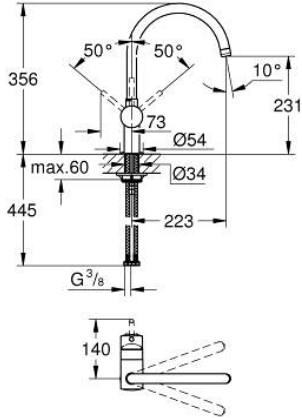

## 32 917 KS0 MİNTA TEK KUMANDALI EVİYE BATARYASI

### ÜRÜN AÇIKLAMASI

- Renk: kadife siyahı
- C tipi çıkış ucu
- GROHE LongLife kaplama
- GROHE SilkMove 46 mm seramik kartuş
- ayarlanabilir akış limitleyici
- döner çıkış ucu
- ayarlanabilir hareket eksenini 0° / 150° / 360°
- spiral bağlantı hortumları
- bağlantı seti 3/8"
- hızlı montaj sistemi
- opsiyonel sıcaklık limitleyici ref.no 46 308
- maximum flow rate (at 3 bar): 11.5 l/min

### YEDEK PARÇALAR, Mart 2013 – now

- 1: Kumanda Kolu (Sipariş no. 46015KS0)
  - 2: Kapak (Sipariş no. 46025KS0)
  - 3: Kartuş (Sipariş no. 46048000)
  - 4: çıkış ucu (Sipariş no. 13043KS0)
  - 4.1: İzolasyon contası (Sipariş no. 0128500M)
  - 4.2: Güvenlik halkası (Sipariş no. 0485300M)
  - 4.3: Perlatör (Sipariş no. 13928KS0)
  - 5: Vida bağlantılı montaj (Sipariş no. 46249000)
  - 6: İngiliz anahtarı (Sipariş no. 19017000)\*
- \*Özel aksesuarlar