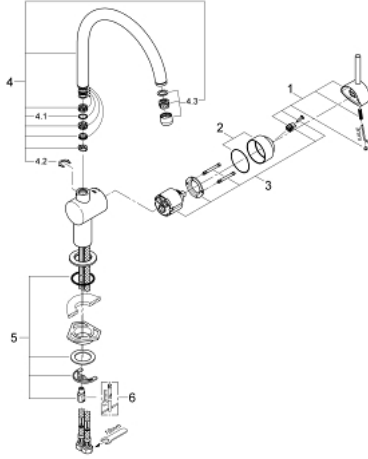

## 32 917 KS0 MİNTA TEK KUMANDALI EVİYE BATARYASI

### ÜRÜN AÇIKLAMASI

- Renk: kadife siyahı
- C tipi çıkış ucu
- GROHE LongLife kaplama
- GROHE SilkMove 46 mm seramik kartuş
- ayarlanabilir akış limitleyici
- döner çıkış ucu
- ayarlanabilir hareket eksenini 0° / 150° / 360°
- spiral bağlantı hortumları
- bağlantı seti 3/8"
- hızlı montaj sistemi
- opsiyonel sıcaklık limitleyici ref.no 46 308
- maximum flow rate (at 3 bar): 11.5 l/min

### YEDEK PARÇALAR, Mart 2013 – now

- 1: Kumanda Kolu (Sipariş no. 46015KS0)
  - 2: Kapak (Sipariş no. 46025KS0)
  - 3: Kartuş (Sipariş no. 46048000)
  - 4: çıkış ucu (Sipariş no. 13043KS0)
  - 4.1: İzolasyon contası (Sipariş no. 0128500M)
  - 4.2: Güvenlik halkası (Sipariş no. 0485300M)
  - 4.3: Perlatör (Sipariş no. 13928KS0)
  - 5: Vida bağlantılı montaj (Sipariş no. 46249000)
  - 6: İngiliz anahtarı (Sipariş no. 19017000)\*
- \*Özel aksesuarlar