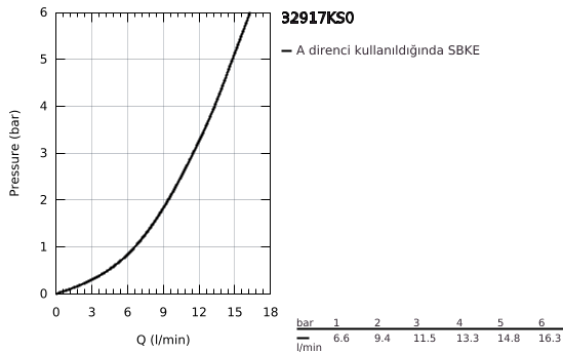

## 32 917 KS0 MİNTA TEK KUMANDALI EVİYE BATARYASI

### ÜRÜN AÇIKLAMASI

- Renk: kadife siyahı
- C tipi çıkış ucu
- GROHE LongLife kaplama
- GROHE SilkMove 46 mm seramik kartuş
- ayarlanabilir akış limitleyici
- döner çıkış ucu
- ayarlanabilir hareket eksenini 0° / 150° / 360°
- spiral bağlantı hortumları
- bağlantı seti 3/8"
- hızlı montaj sistemi
- opsiyonel sıcaklık limitleyici ref.no 46 308
- maximum flow rate (at 3 bar): 11.5 l/min