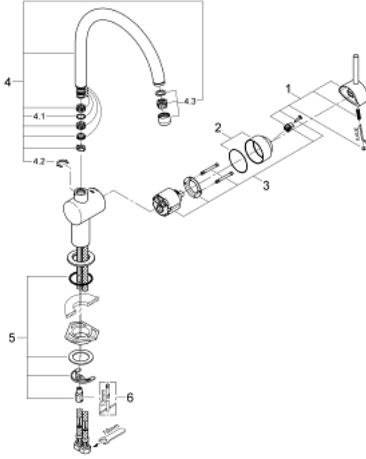

## 32 917 DC0 MİNTA TEK KUMANDALI EVİYE BATARYASI

### ÜRÜN AÇIKLAMASI

- Renk: paslanmaz çelik
- C tipi çıkış ucu
- GROHE LongLife kaplama
- GROHE SilkMove 46 mm seramik kartuş
- ayarlanabilir akış limitleyici
- döner çıkış ucu
- ayarlanabilir hareket eksenini 0° / 150° / 360°
- spiral bağlantı hortumları
- bağlantı seti 3/8"
- hızlı montaj sistemi
- opsiyonel sıcaklık limitleyici ref.no 46 308
- maximum flow rate (at 3 bar): 11.5 l/min

### YEDEK PARÇALAR, Mart 2004 – now

- 1: Kumanda Kolu (Sipariş no. 46015DC0)
  - 2: Kapak (Sipariş no. 46025DC0)
  - 3: Kartuş (Sipariş no. 46048000)
  - 4: C-spout (Sipariş no. 13043DC0)
  - 4.1: İzolasyon contası (Sipariş no. 0128500M)
  - 4.2: Güvenlik halkası (Sipariş no. 0485300M)
  - 4.3: Perlatör (Sipariş no. 13928DC0)
  - 5: Vida bağlantılı montaj (Sipariş no. 46249000)
  - 6: İngiliz anahtarı (Sipariş no. 19017000)\*
- \*Özel aksesuarlar