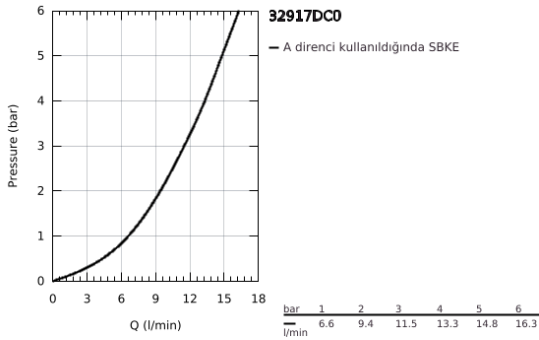

## 32 917 DC0 MİNTA TEK KUMANDALI EVİYE BATARYASI

### ÜRÜN AÇIKLAMASI

- Renk: paslanmaz çelik
- C tipi çıkış ucu
- GROHE LongLife kaplama
- GROHE SilkMove 46 mm seramik kartuş
- ayarlanabilir akış limitleyici
- döner çıkış ucu
- ayarlanabilir hareket eksenini 0° / 150° / 360°
- spiral bağlantı hortumları
- bağlantı seti 3/8"
- hızlı montaj sistemi
- opsiyonel sıcaklık limitleyici ref.no 46 308
- maximum flow rate (at 3 bar): 11.5 l/min