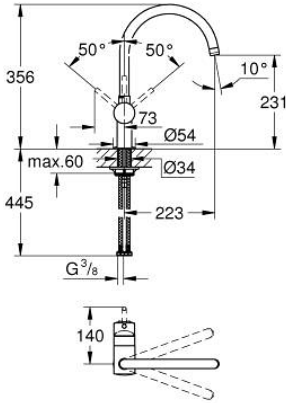

## 32 917 DC0 MİNTA TEK KUMANDALI EVİYE BATARYASI

### ÜRÜN AÇIKLAMASI

- Renk: paslanmaz çelik
- C tipi çıkış ucu
- GROHE LongLife kaplama
- GROHE SilkMove 46 mm seramik kartuş
- ayarlanabilir akış limitleyici
- döner çıkış ucu
- ayarlanabilir hareket eksenini 0° / 150° / 360°
- spiral bağlantı hortumları
- bağlantı seti 3/8"
- hızlı montaj sistemi
- opsiyonel sıcaklık limitleyici ref.no 46 308
- maximum flow rate (at 3 bar): 11.5 l/min

### YEDEK PARÇALAR, Mart 2004 – now

- 1: Kumanda Kolu (Sipariş no. 46015DC0)
  - 2: Kapak (Sipariş no. 46025DC0)
  - 3: Kartuş (Sipariş no. 46048000)
  - 4: C-spout (Sipariş no. 13043DC0)
  - 4.1: İzolasyon contası (Sipariş no. 0128500M)
  - 4.2: Güvenlik halkası (Sipariş no. 0485300M)
  - 4.3: Perlatör (Sipariş no. 13928DC0)
  - 5: Vida bağlantılı montaj (Sipariş no. 46249000)
  - 6: İngiliz anahtarı (Sipariş no. 19017000)\*
- \*Özel aksesuarlar