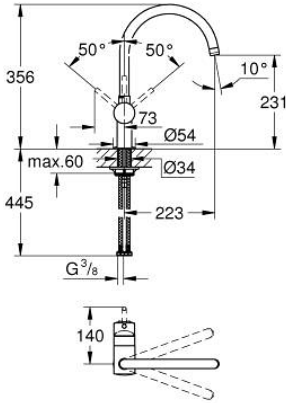

32 917 AL0 MİNTA TEK KUMANDALI EVİYE BATARYASI

ÜRÜN AÇIKLAMASI

- Renk: brushed hard graphite
- C tipi çıkış ucu
- GROHE LongLife kaplama
- GROHE SilkMove 46 mm seramik kartuş
- döner çıkış ucu
- ayarlanabilir hareket eksenleri 0°/ 150°/ 360°
- spiral bağlantı hortumları
- hızlı montaj sistemi
- opsiyonel sıcaklık limitleyici ref.no 46 308
- maximum flow rate (at 3 bar): 11.5 l/min

32 917 AL0 MİNTA TEK KUMANDALI EVİYE BATARYASI

YEDEK PARÇALAR, Mart 2018 – now

- 1: Kumanda Kolu (Sipariş no. 46015AL0)
 - 2: Kapak (Sipariş no. 46025AL0)
 - 3: Kartuş (Sipariş no. 46048000)
 - 4: çıkış ucu (Sipariş no. 13043AL0)
 - 4.1: İzolasyon contası (Sipariş no. 0128500M)
 - 4.2: Güvenlik halkası (Sipariş no. 0485300M)
 - 4.3: Perlatör (Sipariş no. 13928AL0)
 - 5: Vida bağlantılı montaj (Sipariş no. 46249000)
 - 6: İngiliz anahtarı (Sipariş no. 19017000)*
- *Özel aksesuarlar