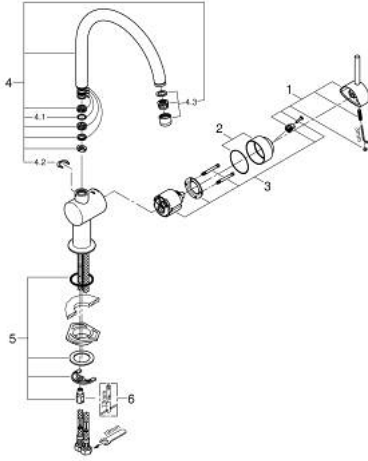

32 917 AL0 MİNTA TEK KUMANDALI EVİYE BATARYASI

ÜRÜN AÇIKLAMASI

- Renk: brushed hard graphite
- C tipi çıkış ucu
- GROHE LongLife kaplama
- GROHE SilkMove 46 mm seramik kartuş
- döner çıkış ucu
- ayarlanabilir hareket eksenleri 0°/ 150°/ 360°
- spiral bağlantı hortumları
- hızlı montaj sistemi
- opsiyonel sıcaklık limitleyici ref.no 46 308
- maximum flow rate (at 3 bar): 11.5 l/min

32 917 AL0 MİNTA TEK KUMANDALI EVİYE BATARYASI

YEDEK PARÇALAR, Mart 2018 – now

- 1: Kumanda Kolu (Sipariş no. 46015AL0)
 - 2: Kapak (Sipariş no. 46025AL0)
 - 3: Kartuş (Sipariş no. 46048000)
 - 4: çıkış ucu (Sipariş no. 13043AL0)
 - 4.1: İzolasyon contası (Sipariş no. 0128500M)
 - 4.2: Güvenlik halkası (Sipariş no. 0485300M)
 - 4.3: Perlatör (Sipariş no. 13928AL0)
 - 5: Vida bağlantılı montaj (Sipariş no. 46249000)
 - 6: İngiliz anahtarı (Sipariş no. 19017000)*
- *Özel aksesuarlar