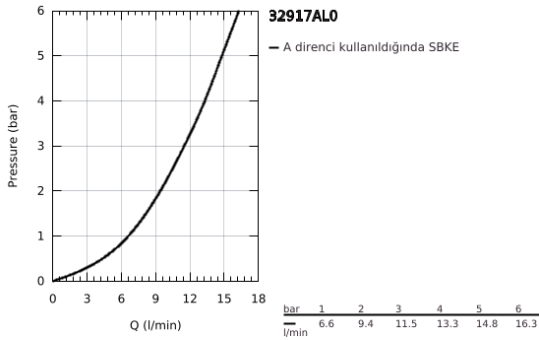

32 917 AL0 MİNTA TEK KUMANDALI EVİYE BATARYASI

ÜRÜN AÇIKLAMASI

- Renk: brushed hard graphite
- C tipi çıkış ucu
- GROHE LongLife kaplama
- GROHE SilkMove 46 mm seramik kartuş
- döner çıkış ucu
- ayarlanabilir hareket eksenleri 0°/ 150°/ 360°
- spiral bağlantı hortumları
- hızlı montaj sistemi
- opsiyonel sıcaklık limitleyici ref.no 46 308
- maximum flow rate (at 3 bar): 11.5 l/min