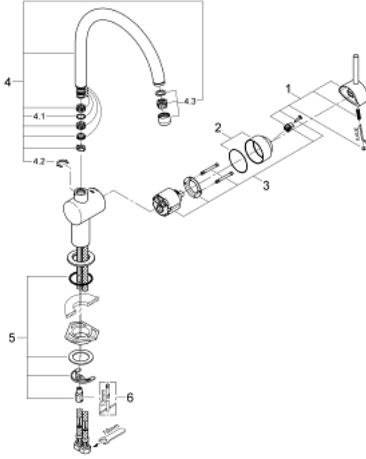

32 917 000 MİNTA TEK KUMANDALI EVİYE BATARYASI

ÜRÜN AÇIKLAMASI

- Renk: krom
- C tipi çıkış ucu
- GROHE LongLife kaplama
- GROHE SilkMove 46 mm seramik kartuş
- döner çıkış ucu
- ayarlanabilir hareket eksenini 0°/ 150°/ 360°
- spiral bağlantı hortumları
- hızlı montaj sistemi
- maximum flow rate (at 3 bar): 11.5 l/min

32 917 000 MİNTA TEK KUMANDALI EVİYE BATARYASI

YEDEK PARÇALAR, Mart 2007 – now

- 1: Kumanda Kolu (Sipariş no. 46015000)
 - 2: Kapak (Sipariş no. 46025000)
 - 3: Kartuş (Sipariş no. 46048000)
 - 4: çıkış ucu (Sipariş no. 13043000)
 - 4.1: İzolasyon contası (Sipariş no. 0128500M)
 - 4.2: Güvenlik halkası (Sipariş no. 0485300M)
 - 4.3: Perlatör (Sipariş no. 13928000)
 - 5: Vida bağlantılı montaj (Sipariş no. 46249000)
 - 6: İngiliz anahtarı (Sipariş no. 19017000)*
- *Özel aksesuarlar