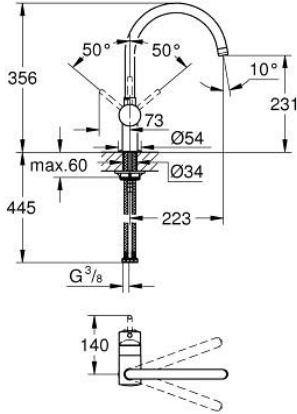

32 917 000 MİNTA TEK KUMANDALI EVİYE BATARYASI

ÜRÜN AÇIKLAMASI

- Renk: krom
- C tipi çıkış ucu
- GROHE LongLife kaplama
- GROHE SilkMove 46 mm seramik kartuş
- döner çıkış ucu
- ayarlanabilir hareket eksenini 0°/ 150°/ 360°
- spiral bağlantı hortumları
- hızlı montaj sistemi
- maximum flow rate (at 3 bar): 11.5 l/min

32 917 000 MİNTA TEK KUMANDALI EVİYE BATARYASI

YEDEK PARÇALAR, Mart 2007 – now

- 1: Kumanda Kolu (Sipariş no. 46015000)
 - 2: Kapak (Sipariş no. 46025000)
 - 3: Kartuş (Sipariş no. 46048000)
 - 4: çıkış ucu (Sipariş no. 13043000)
 - 4.1: İzolasyon contası (Sipariş no. 0128500M)
 - 4.2: Güvenlik halkası (Sipariş no. 0485300M)
 - 4.3: Perlatör (Sipariş no. 13928000)
 - 5: Vida bağlantılı montaj (Sipariş no. 46249000)
 - 6: İngiliz anahtarı (Sipariş no. 19017000)*
- *Özel aksesuarlar