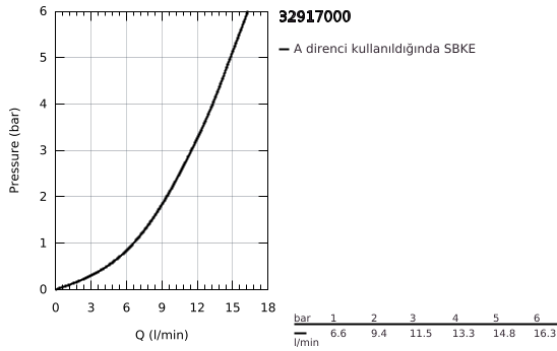

32 917 000 MİNTA TEK KUMANDALI EVİYE BATARYASI

ÜRÜN AÇIKLAMASI

- Renk: krom
- C tipi çıkış ucu
- GROHE LongLife kaplama
- GROHE SilkMove 46 mm seramik kartuş
- döner çıkış ucu
- ayarlanabilir hareket eksenini 0°/ 150°/ 360°
- spiral bağlantı hortumları
- hızlı montaj sistemi
- maximum flow rate (at 3 bar): 11.5 l/min