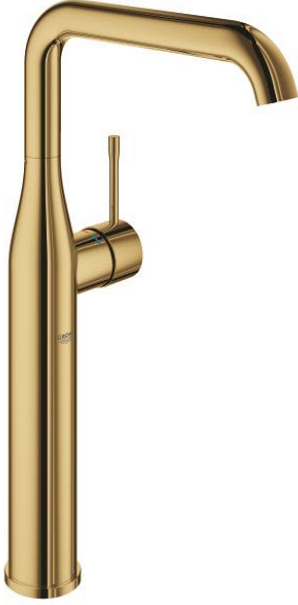

32 901 GL1 ESSENCE TEK KUMANDALI LAVABO BATARYASI XL-BOYUT

ÜRÜN AÇIKLAMASI

- Renk: cool sunrise
- çanak/tezgah üstü lavabo ile kullanıma uygun
- GROHE SilkMove 28 mm seramik kartuş
- sıcaklık limitleyici ile
- GROHE LongLife kaplama
- GROHE AquaGuide ayarlanabilir perlatör
- GROHE FastFixation Plus hızlı montaj sistemi
- perlatörlü döner çıkış ucu
- sifon kumandasız
- spiral bağlantı hortumları
- maximum flow rate (at 3 bar): 6.6 l/min