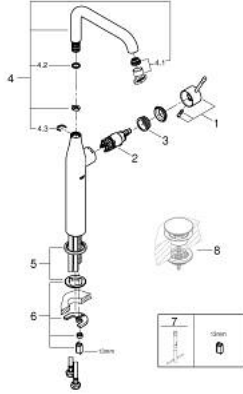

32 901 DC1 ESSENCE TEK KUMANDALI LAVABO BATARYASI XL-BOYUT

ÜRÜN AÇIKLAMASI

- Renk: paslanmaz çelik
- çanak/tezgah üstü lavabo ile kullanıma uygun
- GROHE SilkMove 28 mm seramik kartuş
- sıcaklık limitleyici ile
- GROHE LongLife kaplama
- GROHE AquaGuide ayarlanabilir perlatör
- GROHE FastFixation Plus hızlı montaj sistemi
- perlatörlü döner çıkış ucu
- sifon kumandasız
- spiral bağlantı hortumları

32 901 DC1 ESSENCE TEK KUMANDALI LAVABO BATARYASI XL-BOYUT

YEDEK PARÇALAR, Şubat 2022 – now

- 1: Kumanda Kolu (Sipariş no. 46919DC0)
 - 2: Kartuş (Sipariş no. 46580000)
 - 3: vida halkası (Sipariş no. 48591000)
 - 4: Döner boru çıkış ucu (Sipariş no. 13375DC0)
 - 4.1: Perlatör (Sipariş no. 48270000)
 - 4.2: İzolasyon contası (Sipariş no. 0128500M)
 - 4.3: Güvenlik halkası (Sipariş no. 4826600M)
 - 5: Rozet (Sipariş no. 48603DC0)
 - 6: Vida bağlantılı montaj (Sipariş no. 46645000)
 - 7: İngiliz anahtarı (Sipariş no. 19017000)*
 - 8: Bas-aç gider seti (Sipariş no. 65807DC0)*
- *Özel aksesuarlar