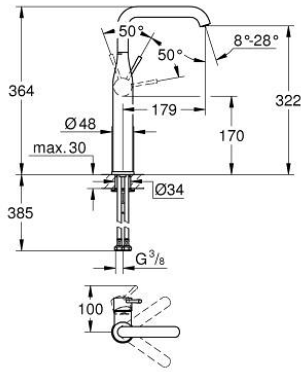

32 901 DC1 ESSENCE TEK KUMANDALI LAVABO BATARYASI XL-BOYUT

ÜRÜN AÇIKLAMASI

- Renk: paslanmaz çelik
- çanak/tezgah üstü lavabo ile kullanıma uygun
- GROHE SilkMove 28 mm seramik kartuş
- sıcaklık limitleyici ile
- GROHE LongLife kaplama
- GROHE AquaGuide ayarlanabilir perlatör
- GROHE FastFixation Plus hızlı montaj sistemi
- perlatörlü döner çıkış ucu
- sifon kumandasız
- spiral bağlantı hortumları

32 901 DC1 ESSENCE TEK KUMANDALI LAVABO BATARYASI XL-BOYUT

YEDEK PARÇALAR, Şubat 2022 – now

- 1: Kumanda Kolu (Sipariş no. 46919DC0)
 - 2: Kartuş (Sipariş no. 46580000)
 - 3: vida halkası (Sipariş no. 48591000)
 - 4: Döner boru çıkış ucu (Sipariş no. 13375DC0)
 - 4.1: Perlatör (Sipariş no. 48270000)
 - 4.2: İzolasyon contası (Sipariş no. 0128500M)
 - 4.3: Güvenlik halkası (Sipariş no. 4826600M)
 - 5: Rozet (Sipariş no. 48603DC0)
 - 6: Vida bağlantılı montaj (Sipariş no. 46645000)
 - 7: İngiliz anahtarı (Sipariş no. 19017000)*
 - 8: Bas-aç gider seti (Sipariş no. 65807DC0)*
- *Özel aksesuarlar