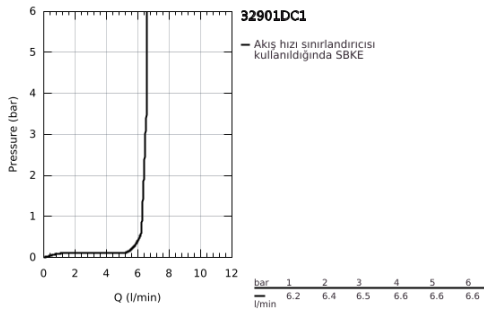

32 901 DC1 ESSENCE TEK KUMANDALI LAVABO BATARYASI XL-BOYUT

ÜRÜN AÇIKLAMASI

- Renk: paslanmaz çelik
- çanak/tezgah üstü lavabo ile kullanıma uygun
- GROHE SilkMove 28 mm seramik kartuş
- sıcaklık limitleyici ile
- GROHE LongLife kaplama
- GROHE AquaGuide ayarlanabilir perlatör
- GROHE FastFixation Plus hızlı montaj sistemi
- perlatörlü döner çıkış ucu
- sifon kumandasız
- spiral bağlantı hortumları