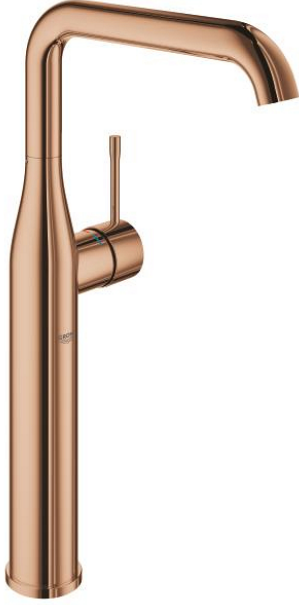

32 901 DA1 ESSENCE TEK KUMANDALI LAVABO BATARYASI XL-BOYUT

ÜRÜN AÇIKLAMASI

- Renk: warm sunset
- çanak/tezgah üstü lavabo ile kullanıma uygun
- GROHE SilkMove 28 mm seramik kartuş
- sıcaklık limitleyici ile
- GROHE LongLife kaplama
- GROHE AquaGuide ayarlanabilir perlatör
- GROHE FastFixation Plus hızlı montaj sistemi
- perlatörlü döner çıkış ucu
- sifon kumandasız
- spiral bağlantı hortumları
- maximum flow rate (at 3 bar): 6.6 l/min