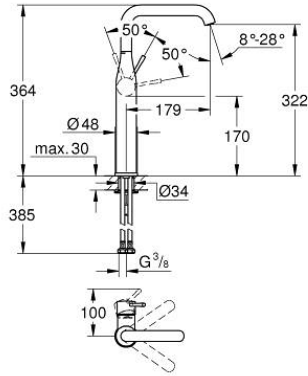

32 901 243 1 ESSENCE TEK KUMANDALI LAVABO BATARYASI XL-BOYUT

ÜRÜN AÇIKLAMASI

- Renk: matte black
- çanak/tezgah üstü lavabo ile kullanıma uygun
- GROHE SilkMove 28 mm seramik kartuş
- sıcaklık limitleyici ile
- GROHE AquaGuide ayarlanabilir perlatör
- GROHE FastFixation Plus hızlı montaj sistemi
- perlatörlü döner çıkış ucu
- sifon kumandasız
- spiral bağlantı hortumları
- maximum flow rate (at 3 bar): 6.6 l/min

32 901 243 1 ESSENCE TEK KUMANDALI LAVABO BATARYASI XL-BOYUT

YEDEK PARÇALAR, Mayıs 2024 – now

- 1: Kumanda Kolu (Sipariş no. 469192430)
 - 2: Kartuş (Sipariş no. 46580000)
 - 3: vida halkası (Sipariş no. 48591000)
 - 4: Çıkış (Sipariş no. 134202430)
 - 4.1: Perlatör (Sipariş no. 48480000)
 - 4.2: İzolasyon contası (Sipariş no. 0128500M)
 - 4.3: Güvenlik halkası (Sipariş no. 4826600M)
 - 5: Rozet (Sipariş no. 486032430)
 - 6: Vida bağlantılı montaj (Sipariş no. 46645000)
 - 7: İngiliz anahtarı (Sipariş no. 19017000)*
 - 8: Bas-aç gider seti (Sipariş no. 658072430)*
- *Özel aksesuarlar