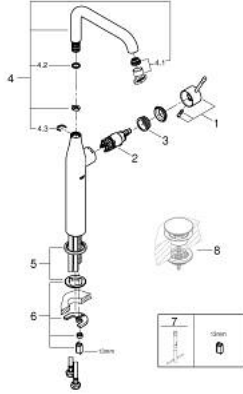

32 901 243 1 ESSENCE TEK KUMANDALI LAVABO BATARYASI XL-BOYUT

ÜRÜN AÇIKLAMASI

- Renk: matte black
- çanak/tezgah üstü lavabo ile kullanıma uygun
- GROHE SilkMove 28 mm seramik kartuş
- sıcaklık limitleyici ile
- GROHE AquaGuide ayarlanabilir perlatör
- GROHE FastFixation Plus hızlı montaj sistemi
- perlatörlü döner çıkış ucu
- sifon kumandasız
- spiral bağlantı hortumları
- maximum flow rate (at 3 bar): 6.6 l/min

32 901 243 1 ESSENCE TEK KUMANDALI LAVABO BATARYASI XL-BOYUT

YEDEK PARÇALAR, Mayıs 2024 – now

- 1: Kumanda Kolu (Sipariş no. 469192430)
 - 2: Kartuş (Sipariş no. 46580000)
 - 3: vida halkası (Sipariş no. 48591000)
 - 4: Çıkış (Sipariş no. 134202430)
 - 4.1: Perlatör (Sipariş no. 48480000)
 - 4.2: İzolasyon contası (Sipariş no. 0128500M)
 - 4.3: Güvenlik halkası (Sipariş no. 4826600M)
 - 5: Rozet (Sipariş no. 486032430)
 - 6: Vida bağlantılı montaj (Sipariş no. 46645000)
 - 7: İngiliz anahtarı (Sipariş no. 19017000)*
 - 8: Bas-aç gider seti (Sipariş no. 658072430)*
- *Özel aksesuarlar