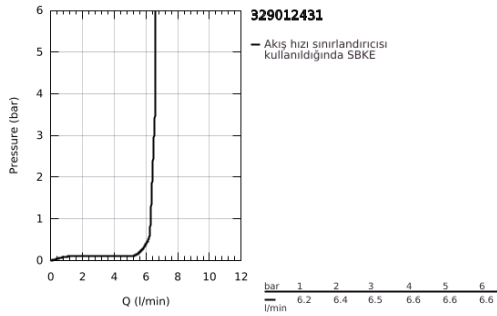

32 901 243 1 ESSENCE TEK KUMANDALI LAVABO BATARYASI XL-BOYUT

ÜRÜN AÇIKLAMASI

- Renk: matte black
- çanak/tezgah üstü lavabo ile kullanıma uygun
- GROHE SilkMove 28 mm seramik kartuş
- sıcaklık limitleyici ile
- GROHE AquaGuide ayarlanabilir perlatör
- GROHE FastFixation Plus hızlı montaj sistemi
- perlatörlü döner çıkış ucu
- sifon kumandasız
- spiral bağlantı hortumları
- maximum flow rate (at 3 bar): 6.6 l/min