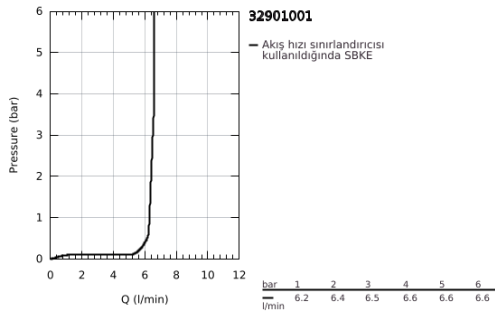

### ÜRÜN AÇIKLAMASI

- Renk: krom
- çanak/tezgah üstü lavabo ile kullanıma uygun
- GROHE SilkMove 28 mm seramik kartuş
- sıcaklık limitleyici ile
- GROHE LongLife kaplama
- GROHE AquaGuide ayarlanabilir perlatör
- GROHE FastFixation Plus hızlı montaj sistemi
- perlatörlü döner çıkış ucu
- sifon kumandasız
- spiral bağlantı hortumları
- maximum flow rate (at 3 bar): 6.6 l/min