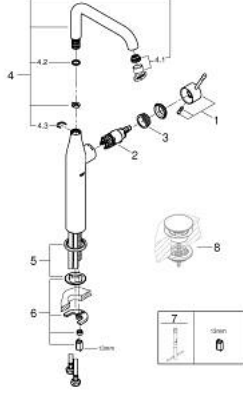

## 32 901 001 ESSENCE TEK KUMANDALI LAVABO BATARYASI XL-BOYUT

### ÜRÜN AÇIKLAMASI

- Renk: krom
- çanak/tezgah üstü lavabo ile kullanıma uygun
- GROHE SilkMove 28 mm seramik kartuş
- sıcaklık limitleyici ile
- GROHE LongLife kaplama
- GROHE AquaGuide ayarlanabilir perlatör
- GROHE FastFixation Plus hızlı montaj sistemi
- perlatörlü döner çıkış ucu
- sifon kumandasız
- spiral bağlantı hortumları
- maximum flow rate (at 3 bar): 6.6 l/min

32 901 001 **ESSENCE TEK KUMANDALI LAVABO BATARYASI**  
**XL-BOYUT**

**YEDEK PARÇALAR**, Şubat 2022 – now

- 1: Kumanda Kolu (Sipariş no. 46919000)
  - 2: Kartuş (Sipariş no. 46580000)
  - 3: vida halkası (Sipariş no. 48591000)
  - 4: Döner boru çıkış ucu (Sipariş no. 13375000)
  - 4.1: Perlatör (Sipariş no. 48270000)
  - 4.2: İzolasyon contası (Sipariş no. 0128500M)
  - 4.3: Güvenlik halkası (Sipariş no. 4826600M)
  - 5: Rozet (Sipariş no. 48603000)
  - 6: Vida bağlantılı montaj (Sipariş no. 46645000)
  - 7: İngiliz anahtarı (Sipariş no. 19017000)\*
  - 8: Bas-aç gider seti (Sipariş no. 65807000)\*
- \*Özel aksesuarlar