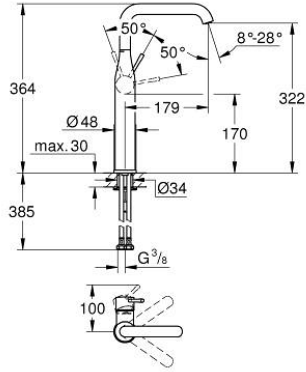

## 32 901 001 ESSENCE TEK KUMANDALI LAVABO BATARYASI XL-BOYUT

### ÜRÜN AÇIKLAMASI

- Renk: krom
- çanak/tezgah üstü lavabo ile kullanıma uygun
- GROHE SilkMove 28 mm seramik kartuş
- sıcaklık limitleyici ile
- GROHE LongLife kaplama
- GROHE AquaGuide ayarlanabilir perlatör
- GROHE FastFixation Plus hızlı montaj sistemi
- perlatörlü döner çıkış ucu
- sifon kumandasız
- spiral bağlantı hortumları
- maximum flow rate (at 3 bar): 6.6 l/min

32 901 001 **ESSENCE TEK KUMANDALI LAVABO BATARYASI**  
**XL-BOYUT**

**YEDEK PARÇALAR**, Şubat 2022 – now

- 1: Kumanda Kolu (Sipariş no. 46919000)
  - 2: Kartuş (Sipariş no. 46580000)
  - 3: vida halkası (Sipariş no. 48591000)
  - 4: Döner boru çıkış ucu (Sipariş no. 13375000)
  - 4.1: Perlatör (Sipariş no. 48270000)
  - 4.2: İzolasyon contası (Sipariş no. 0128500M)
  - 4.3: Güvenlik halkası (Sipariş no. 4826600M)
  - 5: Rozet (Sipariş no. 48603000)
  - 6: Vida bağlantılı montaj (Sipariş no. 46645000)
  - 7: İngiliz anahtarı (Sipariş no. 19017000)\*
  - 8: Bas-aç gider seti (Sipariş no. 65807000)\*
- \*Özel aksesuarlar