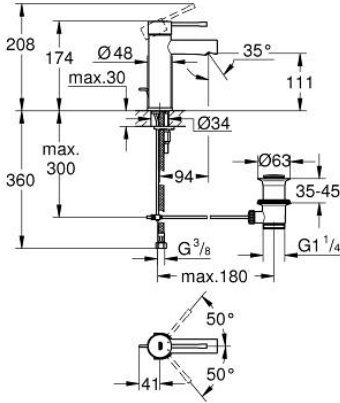

### ÜRÜN AÇIKLAMASI

- Renk: matte black
- GROHE SilkMove 28 mm seramik kartuş
- sıcaklık limitleyici ile
- GROHE EcoJoy daha az su tüketimi ve mükemmel akış teknolojisi
- maximum flow rate (at 3 bar): 5.7 l/min
- GROHE FastFixation Plus montaj sistemi
- sifon kumanda seti 1 1/4"
- spiral bağlantı hortumları

### YEDEK PARÇALAR, Mayıs 2024 – now

- 1: Kumanda Kolu (Sipariş no. 469172430)
  - 2: Montaj halkası (Sipariş no. 46715000)
  - 3: Kartuş (Sipariş no. 46580000)
  - 4: lift rod (Sipariş no. 46739KU0)
  - 5: Perlatör (Sipariş no. 46765000)
  - 6: Rozet (Sipariş no. 486032430)
  - 7: Vida bağlantılı montaj (Sipariş no. 46645000)
  - 8: Gider seti 1 1/4" (Sipariş no. 289102430)
  - 8.1: tapa (Sipariş no. 071822430)
  - 8.2: Top çubuk (Sipariş no. 07052000)
  - 9: İngiliz anahtarı (Sipariş no. 19017000)\*
  - 10: Top çubuk (Sipariş no. 07341000)\*
- \*Özel aksesuarlar