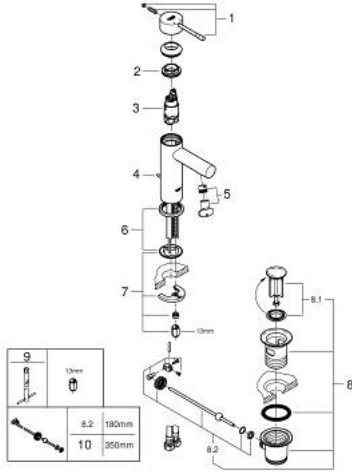

### ÜRÜN AÇIKLAMASI

- Renk: matte black
- GROHE SilkMove 28 mm seramik kartuş
- sıcaklık limitleyici ile
- GROHE EcoJoy daha az su tüketimi ve mükemmel akış teknolojisi
- maximum flow rate (at 3 bar): 5.7 l/min
- GROHE FastFixation Plus montaj sistemi
- sifon kumanda seti 1 1/4"
- spiral bağlantı hortumları

### YEDEK PARÇALAR, Mayıs 2024 – now

- 1: Kumanda Kolu (Sipariş no. 469172430)
  - 2: Montaj halkası (Sipariş no. 46715000)
  - 3: Kartuş (Sipariş no. 46580000)
  - 4: lift rod (Sipariş no. 46739KU0)
  - 5: Perlatör (Sipariş no. 46765000)
  - 6: Rozet (Sipariş no. 486032430)
  - 7: Vida bağlantılı montaj (Sipariş no. 46645000)
  - 8: Gider seti 1 1/4" (Sipariş no. 289102430)
  - 8.1: tapa (Sipariş no. 071822430)
  - 8.2: Top çubuk (Sipariş no. 07052000)
  - 9: İngiliz anahtarı (Sipariş no. 19017000)\*
  - 10: Top çubuk (Sipariş no. 07341000)\*
- \*Özel aksesuarlar