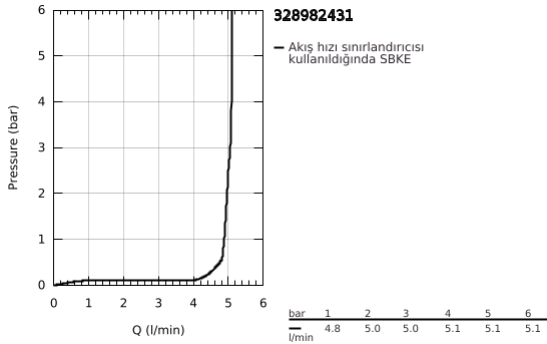

### ÜRÜN AÇIKLAMASI

- Renk: matte black
- GROHE SilkMove 28 mm seramik kartuş
- sıcaklık limitleyici ile
- GROHE EcoJoy daha az su tüketimi ve mükemmel akış teknolojisi
- maximum flow rate (at 3 bar): 5.7 l/min
- GROHE FastFixation Plus montaj sistemi
- sifon kumanda seti 1 1/4"
- spiral bağlantı hortumları