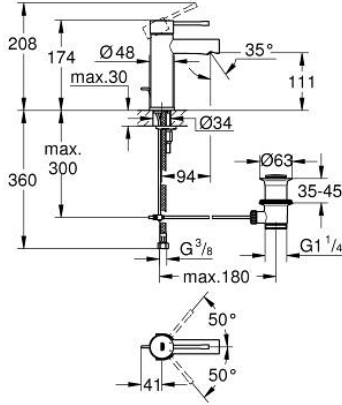

32 898 001 ESSENCE TEK KUMANDALI LAVABO BATARYASI S-BOYUT

ÜRÜN AÇIKLAMASI

- Renk: krom
- GROHE SilkMove 28 mm seramik kartuş
- sıcaklık limitleyici ile
- GROHE LongLife kaplama
- GROHE EcoJoy daha az su tüketimi ve mükemmel akış teknolojisi
- maximum flow rate (at 3 bar): 5.7 l/min
- GROHE FastFixation Plus montaj sistemi
- sifon kumanda seti 1 1/4"
- spiral bağlantı hortumları

32 898 001 ESSENCE TEK KUMANDALI LAVABO BATARYASI S-BOYUT

YEDEK PARÇALAR, Aralık 2021 – now

- 1: Kumanda Kolu (Sipariş no. 46917000)
 - 2: Montaj halkası (Sipariş no. 46715000)
 - 3: Kartuş (Sipariş no. 46580000)
 - 4: Kumanda çubuğu (Sipariş no. 46739000)
 - 5: Perlatör (Sipariş no. 46765000)
 - 6: Rozet (Sipariş no. 48603000)
 - 7: Vida bağlantılı montaj (Sipariş no. 46645000)
 - 8: Gider seti 1 1/4" (Sipariş no. 28910000)
 - 8.1: tapa (Sipariş no. 07182000)
 - 8.2: Top çubuk (Sipariş no. 07052000)
 - 9: İngiliz anahtarı (Sipariş no. 19017000)*
 - 10: Top çubuk (Sipariş no. 07341000)*
- *Özel aksesuarlar