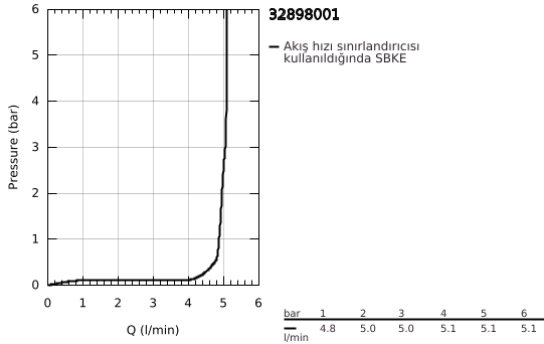

32 898 001 ESSENCE TEK KUMANDALI LAVABO BATARYASI S-BOYUT

ÜRÜN AÇIKLAMASI

- Renk: krom
- GROHE SilkMove 28 mm seramik kartuş
- sıcaklık limitleyici ile
- GROHE LongLife kaplama
- GROHE EcoJoy daha az su tüketimi ve mükemmel akış teknolojisi
- maximum flow rate (at 3 bar): 5.7 l/min
- GROHE FastFixation Plus montaj sistemi
- sifon kumanda seti 1 1/4"
- spiral bağlantı hortumları