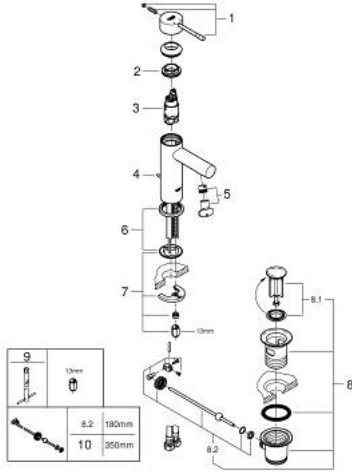

32 898 001 ESSENCE TEK KUMANDALI LAVABO BATARYASI S-BOYUT

ÜRÜN AÇIKLAMASI

- Renk: krom
- GROHE SilkMove 28 mm seramik kartuş
- sıcaklık limitleyici ile
- GROHE LongLife kaplama
- GROHE EcoJoy daha az su tüketimi ve mükemmel akış teknolojisi
- maximum flow rate (at 3 bar): 5.7 l/min
- GROHE FastFixation Plus montaj sistemi
- sifon kumanda seti 1 1/4"
- spiral bağlantı hortumları

32 898 001 ESSENCE TEK KUMANDALI LAVABO BATARYASI S-BOYUT

YEDEK PARÇALAR, Aralık 2021 – now

- 1: Kumanda Kolu (Sipariş no. 46917000)
 - 2: Montaj halkası (Sipariş no. 46715000)
 - 3: Kartuş (Sipariş no. 46580000)
 - 4: Kumanda çubuğu (Sipariş no. 46739000)
 - 5: Perlatör (Sipariş no. 46765000)
 - 6: Rozet (Sipariş no. 48603000)
 - 7: Vida bağlantılı montaj (Sipariş no. 46645000)
 - 8: Gider seti 1 1/4" (Sipariş no. 28910000)
 - 8.1: tapa (Sipariş no. 07182000)
 - 8.2: Top çubuk (Sipariş no. 07052000)
 - 9: İngiliz anahtarı (Sipariş no. 19017000)*
 - 10: Top çubuk (Sipariş no. 07341000)*
- *Özel aksesuarlar