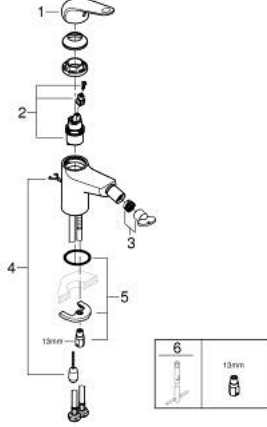

32 882 001 EUROECO TEK KUMANDALI BİDE BATARYASI S-BOYUT

ÜRÜN AÇIKLAMASI

- Renk: krom
- tek delikli montaj
- metal kumanda kolu
- GROHE SmoothControl 28 mm seramik kartuş
- GROHE LongLife kaplama
- GROHE EcoJoy daha az su tüketimi ve mükemmel akış teknolojisi
- maximum flow rate (at 3 bar): 5 l/min
- hızlı montaj sistemi
- mafsallı
- Geri çekilebilir/ toplanabilir zincir ile
- spiral bağlantı hortumları
- Profesyonel Edisyon

32 882 001 EUROECO TEK KUMANDALI BİDE BATARYASI
S-BOYUT

YEDEK PARÇALAR, Temmuz 2021 – now

- 1: Kumanda kolu (Sipariş no. 48627000)
 - 2: Kartuş (Sipariş no. 48518000)
 - 3: Mafsallı perlatör (Sipariş no. 48552000)
 - 4: Zincir (Sipariş no. 06815000)
 - 5: Vida bağlantılı montaj (Sipariş no. 46249000)
 - 6: İngiliz anahtarı (Sipariş no. 19017000)*
- *Özel aksesuarlar