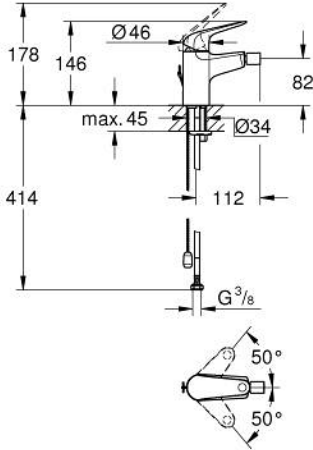

32 882 001 EUROECO TEK KUMANDALI BİDE BATARYASI S-BOYUT

ÜRÜN AÇIKLAMASI

- Renk: krom
- tek delikli montaj
- metal kumanda kolu
- GROHE SmoothControl 28 mm seramik kartuş
- GROHE LongLife kaplama
- GROHE EcoJoy daha az su tüketimi ve mükemmel akış teknolojisi
- maximum flow rate (at 3 bar): 5 l/min
- hızlı montaj sistemi
- mafsallı
- Geri çekilebilir/ toplanabilir zincir ile
- spiral bağlantı hortumları
- Profesyonel Edisyon

32 882 001 EUROECO TEK KUMANDALI BİDE BATARYASI
S-BOYUT

YEDEK PARÇALAR, Temmuz 2021 – now

- 1: Kumanda kolu (Sipariş no. 48627000)
 - 2: Kartuş (Sipariş no. 48518000)
 - 3: Mafsallı perlatör (Sipariş no. 48552000)
 - 4: Zincir (Sipariş no. 06815000)
 - 5: Vida bağlantılı montaj (Sipariş no. 46249000)
 - 6: İngiliz anahtarı (Sipariş no. 19017000)*
- *Özel aksesuarlar