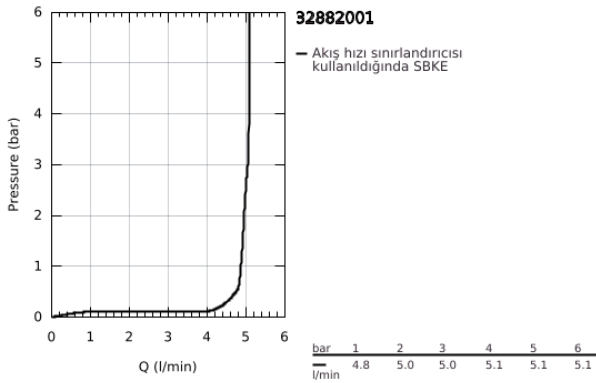

32 882 001 EUROECO TEK KUMANDALI BİDE BATARYASI S-BOYUT

ÜRÜN AÇIKLAMASI

- Renk: krom
- tek delikli montaj
- metal kumanda kolu
- GROHE SmoothControl 28 mm seramik kartuş
- GROHE LongLife kaplama
- GROHE EcoJoy daha az su tüketimi ve mükemmel akış teknolojisi
- maximum flow rate (at 3 bar): 5 l/min
- hızlı montaj sistemi
- mafsallı
- Geri çekilebilir/ toplanabilir zincir ile
- spiral bağlantı hortumları
- Profesyonel Edisyon