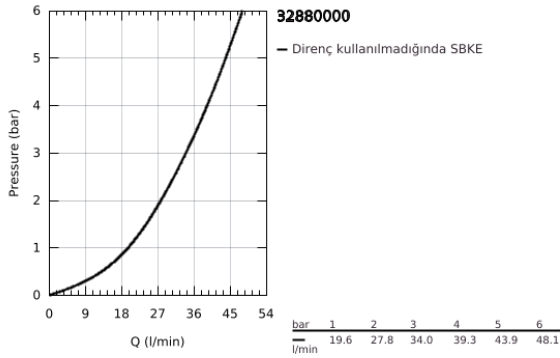

### ÜRÜN AÇIKLAMASI

- Renk: krom
- duvara monte
- GROHE SilkMove 46 mm seramik kartuş
- GROHE LongLife kaplama
- son montaj için dış set
- rough-in set for wall mounted shower mixer
- ayarlanabilir akış limitleyici
- ayarlanabilir en düşük akış oranı yaklaşık 2.5 l/dk.
- rozet ve sızdırmazlık contası
- metal rozet
- vidalı
- opsiyonel sıcaklık limitleyici