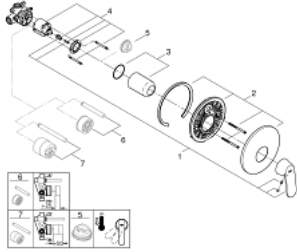

### ÜRÜN AÇIKLAMASI

- Renk: krom
- duvara monte
- GROHE SilkMove 46 mm seramik kartuş
- GROHE LongLife kaplama
- son montaj için dış set
- rough-in set for wall mounted shower mixer
- ayarlanabilir akış limitleyici
- ayarlanabilir en düşük akış oranı yaklaşık 2.5 l/dk.
- rozet ve sızdırmazlık contası
- metal rozet
- vidalı
- opsiyonel sıcaklık limitleyici

### YEDEK PARÇALAR, Aralık 2015 – now

- 1: Kumanda Kolu (Sipariş no. 46682000)
- 2: Rozet (Sipariş no. 46904000)
- 3: Kapak (Sipariş no. 02693000)
- 4: Kartuş (Sipariş no. 46048000)
- 5: Isı Limitleyici (Sipariş no. 46308000)\*
- 6: Uzatma seti (Sipariş no. 46191000)\*
- 7: Uzatma seti (Sipariş no. 46343000)\*