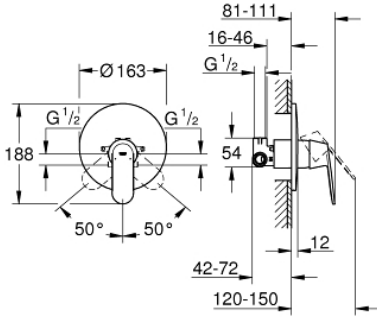

### ÜRÜN AÇIKLAMASI

- Renk: krom
- duvara monte
- GROHE SilkMove 46 mm seramik kartuş
- GROHE LongLife kaplama
- son montaj için dış set
- rough-in set for wall mounted shower mixer
- ayarlanabilir akış limitleyici
- ayarlanabilir en düşük akış oranı yaklaşık 2.5 l/dk.
- rozet ve sızdırmazlık contası
- metal rozet
- vidalı
- opsiyonel sıcaklık limitleyici

### YEDEK PARÇALAR, Aralık 2015 – now

- 1: Kumanda Kolu (Sipariş no. 46682000)
- 2: Rozet (Sipariş no. 46904000)
- 3: Kapak (Sipariş no. 02693000)
- 4: Kartuş (Sipariş no. 46048000)
- 5: Isı Limitleyici (Sipariş no. 46308000)\*
- 6: Uzatma seti (Sipariş no. 46191000)\*
- 7: Uzatma seti (Sipariş no. 46343000)\*