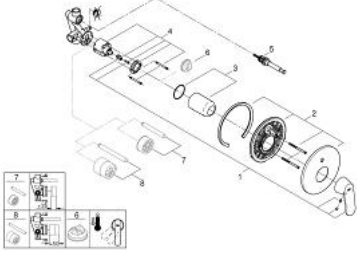

32 879 000 EUROCOSMO TEK KUMANDALI BANYO BATARYASI

ÜRÜN AÇIKLAMASI

- Renk: krom
- duvara monte
- GROHE SilkMove 46 mm seramik kartuş
- GROHE LongLife kaplama
- son montaj için dış set
- rough-in set for wall mounted bath mixer
- ayarlanabilir akış limitleyici
- ayarlanabilir en düşük akış oranı yaklaşık 2.5 l/dk.
- otomatik yön değiştirici: banyo/duş
- metal rozet
- vidalı
- opsiyonel sıcaklık limitleyici ref.no 46 308

32 879 000 EUROCOSMO TEK KUMANDALI BANYO BATARYASI

YEDEK PARÇALAR, Aralık 2015 – now

- 1: Kumanda Kolu (Sipariş no. 46682000)
- 2: Rozet (Sipariş no. 46905000)
- 3: Kapak (Sipariş no. 02693000)
- 4: Kartuş (Sipariş no. 46048000)
- 5: Yöndeğiştirici (Sipariş no. 46737000)
- 6: Isı Limitleyici (Sipariş no. 46308000)*
- 7: Uzatma seti (Sipariş no. 46191000)*
- 8: Uzatma seti (Sipariş no. 46343000)*