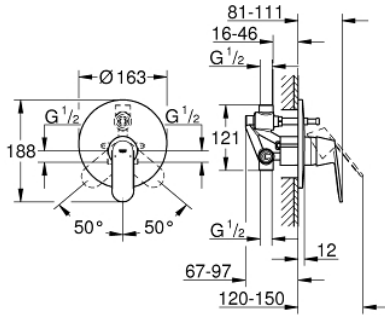

32 879 000 EUROCOSMO TEK KUMANDALI BANYO BATARYASI

ÜRÜN AÇIKLAMASI

- Renk: krom
- duvara monte
- GROHE SilkMove 46 mm seramik kartuş
- GROHE LongLife kaplama
- son montaj için dış set
- rough-in set for wall mounted bath mixer
- ayarlanabilir akış limitleyici
- ayarlanabilir en düşük akış oranı yaklaşık 2.5 l/dk.
- otomatik yön değiştirici: banyo/duş
- metal rozet
- vidalı
- opsiyonel sıcaklık limitleyici ref.no 46 308

32 879 000 EUROCOSMO TEK KUMANDALI BANYO BATARYASI

YEDEK PARÇALAR, Aralık 2015 – now

- 1: Kumanda Kolu (Sipariş no. 46682000)
- 2: Rozet (Sipariş no. 46905000)
- 3: Kapak (Sipariş no. 02693000)
- 4: Kartuş (Sipariş no. 46048000)
- 5: Yöndeğiştirici (Sipariş no. 46737000)
- 6: Isı Limitleyici (Sipariş no. 46308000)*
- 7: Uzatma seti (Sipariş no. 46191000)*
- 8: Uzatma seti (Sipariş no. 46343000)*