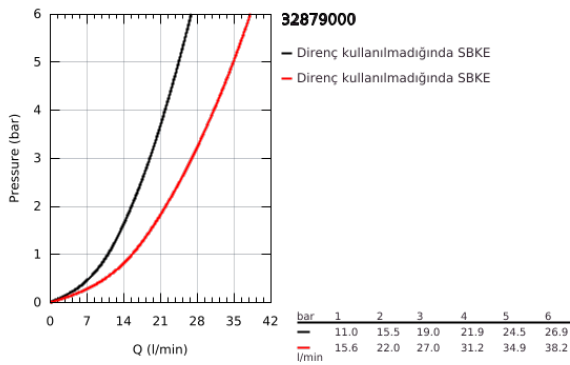

32 879 000 EUROCOSMO TEK KUMANDALI BANYO BATARYASI

ÜRÜN AÇIKLAMASI

- Renk: krom
- duvara monte
- GROHE SilkMove 46 mm seramik kartuş
- GROHE LongLife kaplama
- son montaj için dış set
- rough-in set for wall mounted bath mixer
- ayarlanabilir akış limitleyici
- ayarlanabilir en düşük akış oranı yaklaşık 2.5 l/dk.
- otomatik yön değiştirici: banyo/duş
- metal rozet
- vidalı
- opsiyonel sıcaklık limitleyici ref.no 46 308