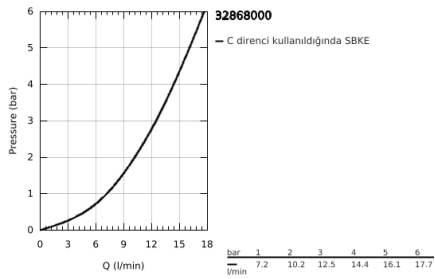

32 868 000 BAUCLASSIC TEK KUMANDALI LAVABO BATARYASI

ÜRÜN AÇIKLAMASI

- Renk: krom
- çanak/tezgah üstü lavabo ile kullanıma uygun
- GROHE SmoothControl 28 mm seramik kartuş
- GROHE LongLife kaplama
- perlatörlü
- sifon kumanda seti 1"
- spiral bağlantı hortumları
- hızlı montaj sistemi