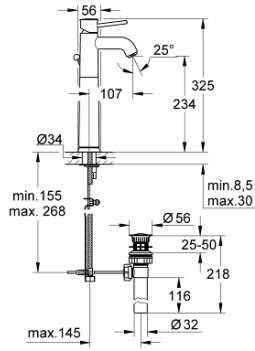

32 868 000 BAUCLASSIC TEK KUMANDALI LAVABO BATARYASI

ÜRÜN AÇIKLAMASI

- Renk: krom
- çanak/tezgah üstü lavabo ile kullanıma uygun
- GROHE SmoothControl 28 mm seramik kartuş
- GROHE LongLife kaplama
- perlatörlü
- sifon kumanda seti 1"
- spiral bağlantı hortumları
- hızlı montaj sistemi

32 868 000 BAUCLASSIC TEK KUMANDALI LAVABO BATARYASI

YEDEK PARÇALAR, Eylül 2009 – now

- 1: Kumanda Kolu (Sipariş no. 46761000)
 - 2: Kartuş (Sipariş no. 46580000)
 - 3: Kumanda çubuğu (Sipariş no. 06329000)
 - 4: Perlatör (Sipariş no. 13952000)
 - 5: Vida bağlantılı montaj (Sipariş no. 46249000)
 - 6: İngiliz anahtarı (Sipariş no. 19017000)*
- *Özel aksesuarlar