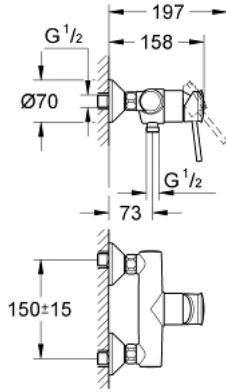

32 867 000 BAUCLASSIC TEK KUMANDALI DUŞ BATARYASI

ÜRÜN AÇIKLAMASI

- Renk: krom
- duvar tipi
- GROHE SmoothControl 46 mm seramik kartuş
- GROHE LongLife kaplama
- ayarlanabilir akış limitleyici
- duş alt çıkışı 1/2"
- ekzantrik

32 867 000 BAUCLASSIC TEK KUMANDALI DUŞ BATARYASI

YEDEK PARÇALAR, Eylül 2009 – now

- 1: Kumanda Kolu (Sipariş no. 46762000)
 - 2: Kapak (Sipariş no. 46584000)
 - 3: Kartuş (Sipariş no. 46048000)
 - 4: Ekzantrik (Sipariş no. 12075000)
 - 4.1: conta (Sipariş no. 0138600M)
 - 4.2: Rozet (Sipariş no. 0221000M)
 - 5: Vidalı bağlantı 1/2" (Sipariş no. 45044000)
 - 6: Uzatma 3/4", 20 mm (Sipariş no. 0713000M)*
 - 7: özel anahtar (Sipariş no. 19377000)*
 - 8: Rozet (Sipariş no. 4804900M)*
- *Özel aksesuarlar