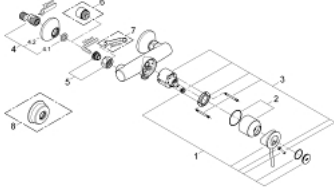

32 867 000 BAUCLASSIC TEK KUMANDALI DUŞ BATARYASI

ÜRÜN AÇIKLAMASI

- Renk: krom
- duvar tipi
- GROHE SmoothControl 46 mm seramik kartuş
- GROHE LongLife kaplama
- ayarlanabilir akış limitleyici
- duş alt çıkışı 1/2"
- ekzantrik

32 867 000 BAUCLASSIC TEK KUMANDALI DUŞ BATARYASI

YEDEK PARÇALAR, Eylül 2009 – now

- 1: Kumanda Kolu (Sipariş no. 46762000)
 - 2: Kapak (Sipariş no. 46584000)
 - 3: Kartuş (Sipariş no. 46048000)
 - 4: Ekzantrik (Sipariş no. 12075000)
 - 4.1: conta (Sipariş no. 0138600M)
 - 4.2: Rozet (Sipariş no. 0221000M)
 - 5: Vidalı bağlantı 1/2" (Sipariş no. 45044000)
 - 6: Uzatma 3/4", 20 mm (Sipariş no. 0713000M)*
 - 7: özel anahtar (Sipariş no. 19377000)*
 - 8: Rozet (Sipariş no. 4804900M)*
- *Özel aksesuarlar