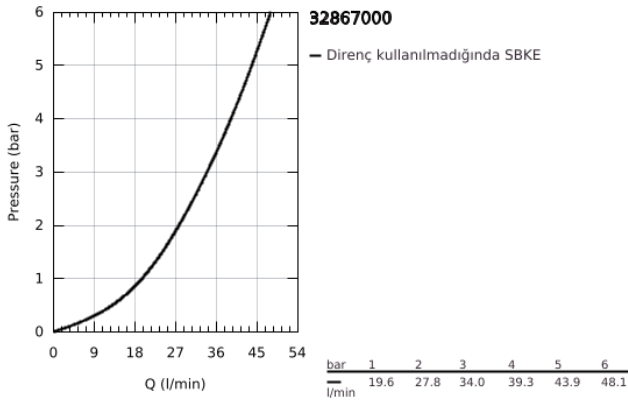

32 867 000 BAUCLASSIC TEK KUMANDALI DUŞ BATARYASI

ÜRÜN AÇIKLAMASI

- Renk: krom
- duvar tipi
- GROHE SmoothControl 46 mm seramik kartuş
- GROHE LongLife kaplama
- ayarlanabilir akış limitleyici
- duş alt çıkışı 1/2"
- ekzantrik