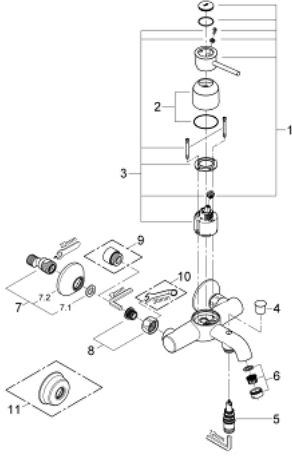

32 865 000 BAUCLASSIC TEK KUMANDALI BANYO BATARYASI

ÜRÜN AÇIKLAMASI

- Renk: krom
- duvar tipi
- GROHE SmoothControl 46 mm seramik kartuş
- GROHE LongLife kaplama
- ayarlanabilir akış limitleyici
- otomatik yön deęiřtirici: banyo/duř
- perlatörlü
- ekzantrik

32 865 000 BAUCLASSIC TEK KUMANDALI BANYO BATARYASI

YEDEK PARÇALAR, Eylül 2009 – now

- 1: Kumanda Kolu (Sipariş no. 46762000)
- 2: Kapak (Sipariş no. 46584000)
- 3: Kartuş (Sipariş no. 46048000)
- 4: Yöndeđiřtirici kafası (Sipariş no. 65648000)
- 5: Yöndeđiřtirici (Sipariş no. 65655000)
- 6: Perlatör (Sipariş no. 13952000)
- 7: Ekzantrik (Sipariş no. 12075000)
- 7.1: conta (Sipariş no. 0138600M)
- 7.2: Rozet (Sipariş no. 0221000M)
- 8: Vidalı bađlantı 1/2" (Sipariş no. 45044000)
- 9: Uzatma 3/4", 20 mm (Sipariş no. 0713000M)*
- 10: özel anahtar (Sipariş no. 19377000)*
- 11: Rozet (Sipariş no. 4804900M)*