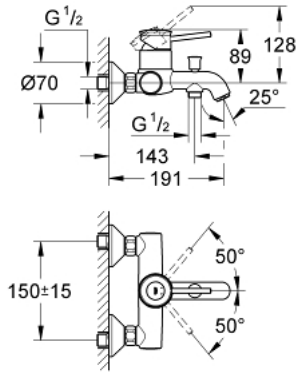

32 865 000 BAUCLASSIC TEK KUMANDALI BANYO BATARYASI

ÜRÜN AÇIKLAMASI

- Renk: krom
- duvar tipi
- GROHE SmoothControl 46 mm seramik kartuş
- GROHE LongLife kaplama
- ayarlanabilir akış limitleyici
- otomatik yön deęiřtirici: banyo/duř
- perlatörlü
- ekzantrik

32 865 000 BAUCLASSIC TEK KUMANDALI BANYO BATARYASI

YEDEK PARÇALAR, Eylül 2009 – now

- 1: Kumanda Kolu (Sipariş no. 46762000)
- 2: Kapak (Sipariş no. 46584000)
- 3: Kartuş (Sipariş no. 46048000)
- 4: Yöndeđiřtirici kafası (Sipariş no. 65648000)
- 5: Yöndeđiřtirici (Sipariş no. 65655000)
- 6: Perlatör (Sipariş no. 13952000)
- 7: Ekzantrik (Sipariş no. 12075000)
- 7.1: conta (Sipariş no. 0138600M)
- 7.2: Rozet (Sipariş no. 0221000M)
- 8: Vidalı bađlantı 1/2" (Sipariş no. 45044000)
- 9: Uzatma 3/4", 20 mm (Sipariş no. 0713000M)*
- 10: özel anahtar (Sipariş no. 19377000)*
- 11: Rozet (Sipariş no. 4804900M)*