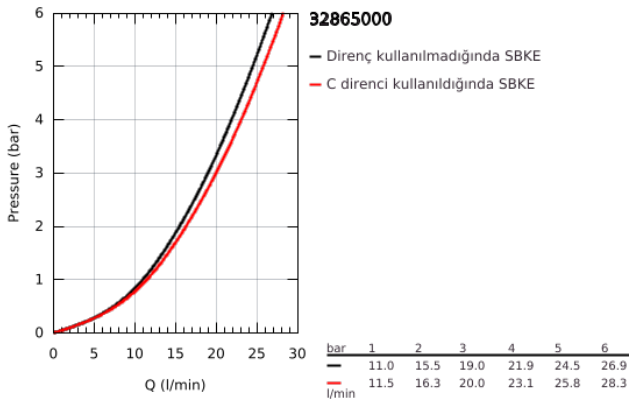

32 865 000 BAUCLASSIC TEK KUMANDALI BANYO BATARYASI

ÜRÜN AÇIKLAMASI

- Renk: krom
- duvar tipi
- GROHE SmoothControl 46 mm seramik kartuş
- GROHE LongLife kaplama
- ayarlanabilir akış limitleyici
- otomatik yön deęiřtirici: banyo/duř
- perlatörlü
- ekzantrik