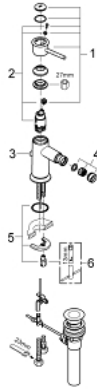

32 864 000 BAUCLASSIC TEK KUMANDALI BİDE BATARYASI

YEDEK PARÇALAR, Eylül 2009 – now

- 1: Kumanda Kolu (Sipariş no. 46761000)
 - 2: Kartuş (Sipariş no. 46580000)
 - 3: Kumanda çubuğu (Sipariş no. 06329000)
 - 4: Perlatör (Sipariş no. 13952000)
 - 5: Vida bağlantılı montaj (Sipariş no. 46249000)
 - 6: İngiliz anahtarı (Sipariş no. 19017000)*
- *Özel aksesuarlar