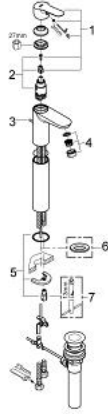

32 860 000 **BAUEDGE TEK KUMANDALI LAVABO BATARYASI**  
**XL-BOYUT**

**YEDEK PARÇALAR**, Eylül 2009 – now

- 1: Kumanda Kolu (Sipariş no. 46697000)
- 2: Kartuş (Sipariş no. 46580000)
- 3: Kumanda çubuğu (Sipariş no. 10769000)
- 4: Perlatör (Sipariş no. 13952000)
- 5: Vida bağlantılı montaj (Sipariş no. 46249000)
- 6: Rozet (Sipariş no. 48052000)\*
- 7: İngiliz anahtarı (Sipariş no. 19017000)\*