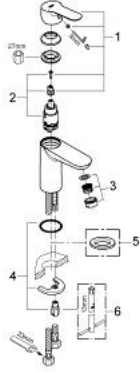

32 858 000 BAUEDGE TEK KUMANDALI LAVABO BATARYASI S-BOYUT

ÜRÜN AÇIKLAMASI

- Renk: krom
- GROHE SmoothControl 28 mm seramik kartuş
- GROHE LongLife kaplama
- perlatörlü
- sifon kumandasız
- spiral bağlantı hortumları
- hızlı montaj sistemi

32 858 000 **BAUEDGE TEK KUMANDALI LAVABO BATARYASI**
S-BOYUT

YEDEK PARÇALAR, Eylül 2009 – now

- 1: Kumanda Kolu (Sipariş no. 46697000)
 - 2: Kartuş (Sipariş no. 46580000)
 - 3: Perlatör (Sipariş no. 13952000)
 - 4: Vida bağlantılı montaj (Sipariş no. 46249000)
 - 5: Rozet (Sipariş no. 48052000)*
 - 6: İngiliz anahtarı (Sipariş no. 19017000)*
- *Özel aksesuarlar