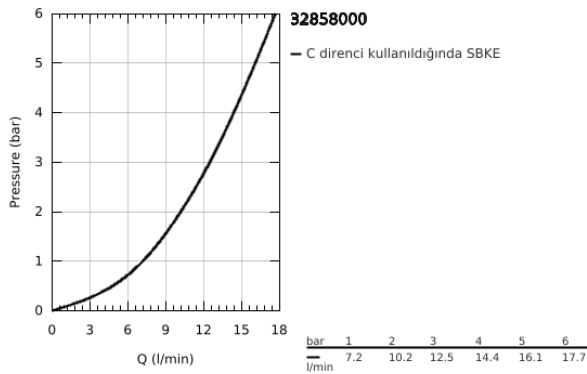

32 858 000 BAUEDGE TEK KUMANDALI LAVABO BATARYASI S-BOYUT

ÜRÜN AÇIKLAMASI

- Renk: krom
- GROHE SmoothControl 28 mm seramik kartuş
- GROHE LongLife kaplama
- perlatörlü
- sifon kumandasız
- spiral bağlantı hortumları
- hızlı montaj sistemi