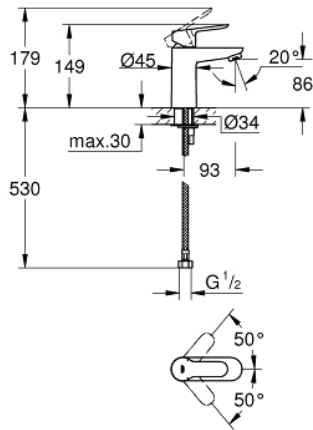

32 858 000 BAUEDGE TEK KUMANDALI LAVABO BATARYASI S-BOYUT

ÜRÜN AÇIKLAMASI

- Renk: krom
- GROHE SmoothControl 28 mm seramik kartuş
- GROHE LongLife kaplama
- perlatörlü
- sifon kumandasız
- spiral bağlantı hortumları
- hızlı montaj sistemi

32 858 000 **BAUEDGE TEK KUMANDALI LAVABO BATARYASI**
S-BOYUT

YEDEK PARÇALAR, Eylül 2009 – now

- 1: Kumanda Kolu (Sipariş no. 46697000)
 - 2: Kartuş (Sipariş no. 46580000)
 - 3: Perlatör (Sipariş no. 13952000)
 - 4: Vida bağlantılı montaj (Sipariş no. 46249000)
 - 5: Rozet (Sipariş no. 48052000)*
 - 6: İngiliz anahtarı (Sipariş no. 19017000)*
- *Özel aksesuarlar