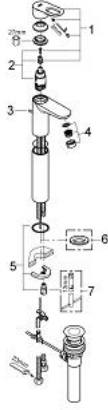

32 856 000 BAULoop TEK KUMANDALI LAVABO BATARYASI

YEDEK PARÇALAR, Eylül 2009 – now

- 1: Kumanda Kolu (Sipariş no. 46695000)
- 2: Kartuş (Sipariş no. 46580000)
- 3: Kumanda çubuğu (Sipariş no. 10769000)
- 4: Perlatör (Sipariş no. 13952000)
- 5: Vida bağlantılı montaj (Sipariş no. 46249000)
- 6: Rozet (Sipariş no. 48052000)*
- 7: İngiliz anahtarı (Sipariş no. 19017000)*