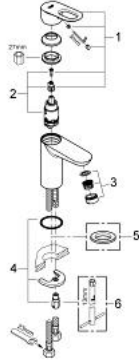

32 854 000 BAULoop TEK KUMANDALI LAVABO BATARYASI

ÜRÜN AÇIKLAMASI

- Renk: krom
- GROHE SmoothControl 28 mm seramik kartuş
- GROHE LongLife kaplama
- perlatörlü
- sifon kumandasız
- spiral bağlantı hortumları
- hızlı montaj sistemi

32 854 000 BAULoop TEK KUMANDALI LAVABO BATARYASI

YEDEK PARÇALAR, Eylül 2009 – now

- 1: Kumanda Kolu (Sipariş no. 46695000)
 - 2: Kartuş (Sipariş no. 46580000)
 - 3: Perlatör (Sipariş no. 13952000)
 - 4: Vida bağlantılı montaj (Sipariş no. 46249000)
 - 5: Rozet (Sipariş no. 48052000)*
 - 6: İngiliz anahtarı (Sipariş no. 19017000)*
- *Özel aksesuarlar