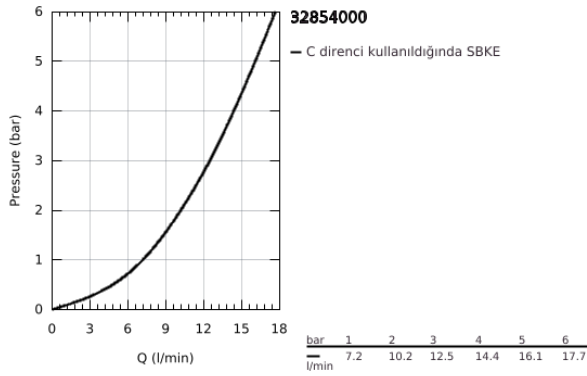

32 854 000 BAULoop TEK KUMANDALI LAVABO BATARYASI

ÜRÜN AÇIKLAMASI

- Renk: krom
- GROHE SmoothControl 28 mm seramik kartuş
- GROHE LongLife kaplama
- perlatörlü
- sifon kumandasız
- spiral bağlantı hortumları
- hızlı montaj sistemi