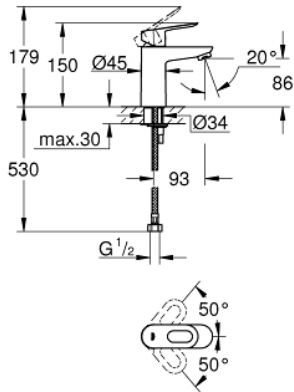

32 854 000 BAULoop TEK KUMANDALI LAVABO BATARYASI

ÜRÜN AÇIKLAMASI

- Renk: krom
- GROHE SmoothControl 28 mm seramik kartuş
- GROHE LongLife kaplama
- perlatörlü
- sifon kumandasız
- spiral bağlantı hortumları
- hızlı montaj sistemi

32 854 000 BAULoop TEK KUMANDALI LAVABO BATARYASI

YEDEK PARÇALAR, Eylül 2009 – now

- 1: Kumanda Kolu (Sipariş no. 46695000)
 - 2: Kartuş (Sipariş no. 46580000)
 - 3: Perlatör (Sipariş no. 13952000)
 - 4: Vida bağlantılı montaj (Sipariş no. 46249000)
 - 5: Rozet (Sipariş no. 48052000)*
 - 6: İngiliz anahtarı (Sipariş no. 19017000)*
- *Özel aksesuarlar