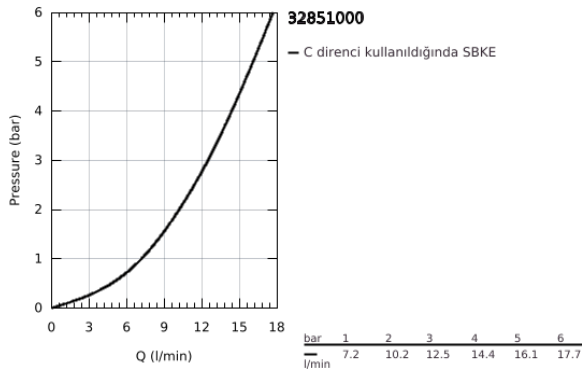

## 32 851 000 GROHE BAUFLOW TEK KUMANDALI LAVABO BATARYASI

### ÜRÜN AÇIKLAMASI

- Renk: krom
- GROHE SmoothControl 28 mm seramik kartuş
- GROHE LongLife kaplama
- perlatörlü
- sifon kumandasız
- spiral bağlantı hortumları
- hızlı montaj sistemi