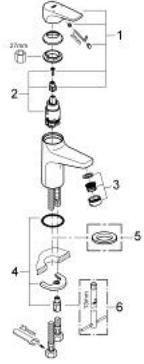

### ÜRÜN AÇIKLAMASI

- Renk: krom
- GROHE SmoothControl 28 mm seramik kartuş
- GROHE LongLife kaplama
- perlatörlü
- sifon kumandasız
- spiral bağlantı hortumları
- hızlı montaj sistemi

### YEDEK PARÇALAR, Eylül 2009 – now

- 1: Kumanda Kolu (Sipariş no. 46701000)
  - 2: Kartuş (Sipariş no. 46580000)
  - 3: Perlatör (Sipariş no. 13952000)
  - 4: Vida bağlantılı montaj (Sipariş no. 46249000)
  - 5: Rozet (Sipariş no. 48052000)\*
  - 6: İngiliz anahtarı (Sipariş no. 19017000)\*
- \*Özel aksesuarlar