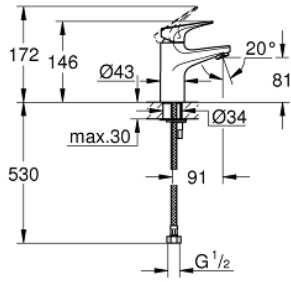

### ÜRÜN AÇIKLAMASI

- Renk: krom
- GROHE SmoothControl 28 mm seramik kartuş
- GROHE LongLife kaplama
- perlatörlü
- sifon kumandasız
- spiral bağlantı hortumları
- hızlı montaj sistemi

### YEDEK PARÇALAR, Eylül 2009 – now

- 1: Kumanda Kolu (Sipariş no. 46701000)
  - 2: Kartuş (Sipariş no. 46580000)
  - 3: Perlatör (Sipariş no. 13952000)
  - 4: Vida bağlantılı montaj (Sipariş no. 46249000)
  - 5: Rozet (Sipariş no. 48052000)\*
  - 6: İngiliz anahtarı (Sipariş no. 19017000)\*
- \*Özel aksesuarlar