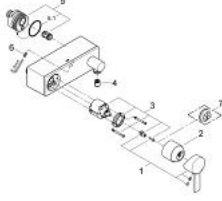

32 846 000 ALLURE TEK KUMANDALI DUŞ BATARYASI

ÜRÜN AÇIKLAMASI

- Renk: krom
- duvar tipi
- GROHE SilkMove 46 mm seramik kartuş
- GROHE LongLife kaplama
- GROHE FastFixation hızlı montaj sistemi
- ayarlanabilir akış limitleyici
- duş ön çıkışı 1/2" entegre çek valf
- gizli bağlantı parçaları ile düz duvar montajı

32 846 000 ALLURE TEK KUMANDALI DUŞ BATARYASI

YEDEK PARÇALAR, Aralık 2009 – now

- 1: Kumanda Kolu (Sipariş no. 46609000)
- 2: Kapak (Sipariş no. 46584000)
- 3: Kartuş (Sipariş no. 46048000)
- 4: Çek-valf (Sipariş no. 08565000)
- 5: Bulkhead Union (Sipariş no. 12088000)
- 5.1: O-ring Ø45 x Ø3 (Sipariş no. 0044400M)
- 6: Sabitleme seti (Sipariş no. 46381V00)
- 7: Isı Limitleyici (Sipariş no. 46375000)*