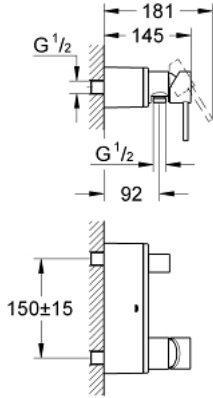

32 846 000 ALLURE TEK KUMANDALI DUŞ BATARYASI

ÜRÜN AÇIKLAMASI

- Renk: krom
- duvar tipi
- GROHE SilkMove 46 mm seramik kartuş
- GROHE LongLife kaplama
- GROHE FastFixation hızlı montaj sistemi
- ayarlanabilir akış limitleyici
- duş ön çıkışı 1/2" entegre çek valf
- gizli bağlantı parçaları ile düz duvar montajı

32 846 000 ALLURE TEK KUMANDALI DUŞ BATARYASI

YEDEK PARÇALAR, Aralık 2009 – now

- 1: Kumanda Kolu (Sipariş no. 46609000)
- 2: Kapak (Sipariş no. 46584000)
- 3: Kartuş (Sipariş no. 46048000)
- 4: Çek-valf (Sipariş no. 08565000)
- 5: Bulkhead Union (Sipariş no. 12088000)
- 5.1: O-ring Ø45 x Ø3 (Sipariş no. 0044400M)
- 6: Sabitleme seti (Sipariş no. 46381V00)
- 7: Isı Limitleyici (Sipariş no. 46375000)*