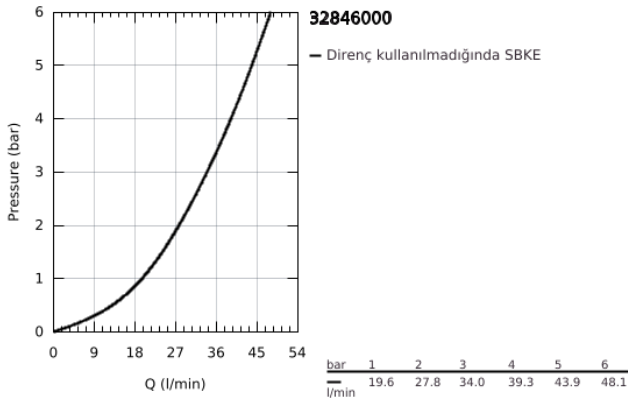

32 846 000 ALLURE TEK KUMANDALI DUŞ BATARYASI

ÜRÜN AÇIKLAMASI

- Renk: krom
- duvar tipi
- GROHE SilkMove 46 mm seramik kartuş
- GROHE LongLife kaplama
- GROHE FastFixation hızlı montaj sistemi
- ayarlanabilir akış limitleyici
- duş ön çıkışı 1/2" entegre çek valf
- gizli bağlantı parçaları ile düz duvar montajı