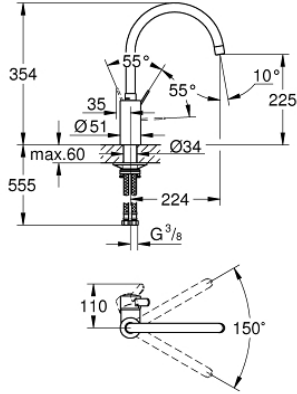

32 843 DC2 EUROCOSMO TEK KUMANDALI EVİYE BATARYASI

ÜRÜN AÇIKLAMASI

- Renk: paslanmaz çelik
- yüksek çıkış ucu
- GROHE LongLife kaplama
- GROHE SilkMove 35 mm seramik kartuş
- izole edilmiş iç su yolları- kurşun ve nikel içermez
- perlatörlü
- ayarlanabilir akış limitleyici
- döner çıkış ucu, hareket eksenini 150°
- spiral bağlantı hortumları
-
- maximum flow rate (at 3 bar): 10 l/min

32 843 DC2 EUROCOSMO TEK KUMANDALI EVİYE BATARYASI

YEDEK PARÇALAR, Nisan 2020 – now

- 1: Kumanda Kolu (Sipariş no. 46683DC0)
- 2: Perlatör (Sipariş no. 48418DC0)
- 3: Kartuş (Sipariş no. 46374000)
- 4: mounting set (Sipariş no. 48477000)
- 5: Soket anahtarı (Sipariş no. 19332000)*