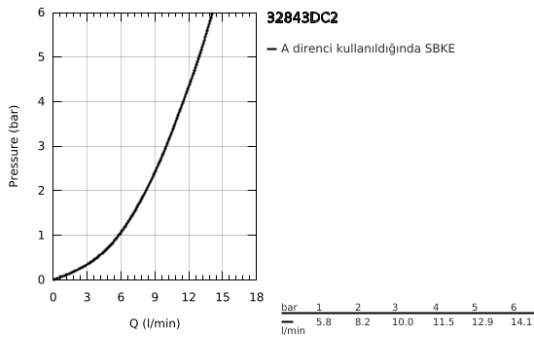

32 843 DC2 EUROCOSMO TEK KUMANDALI EVİYE BATARYASI

ÜRÜN AÇIKLAMASI

- Renk: paslanmaz çelik
- yüksek çıkış ucu
- GROHE LongLife kaplama
- GROHE SilkMove 35 mm seramik kartuş
- izole edilmiş iç su yolları- kurşun ve nikel içermez
- perlatörlü
- ayarlanabilir akış limitleyici
- döner çıkış ucu, hareket eksenini 150°
- spiral bağlantı hortumları
-
- maximum flow rate (at 3 bar): 10 l/min