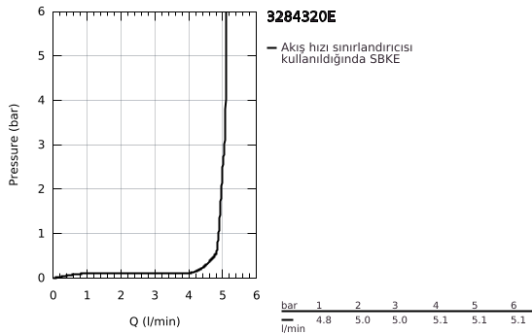

### ÜRÜN AÇIKLAMASI

- Renk: krom
- yüksek çıkış ucu
- GROHE LongLife kaplama
- GROHE SilkMove 35 mm seramik kartuş
- izole edilmiş iç su yolları- kurşun ve nikel içermez
- GROHE EcoJoy daha az su tüketimi ve mükemmel akış teknolojisi
- perlatörlü
- ayarlanabilir akış limitleyici
- döner çıkış ucu, hareket eksenini 150°
- spiral bağlantı hortumları
- 
- maximum flow rate (at 3 bar): 5 l/min