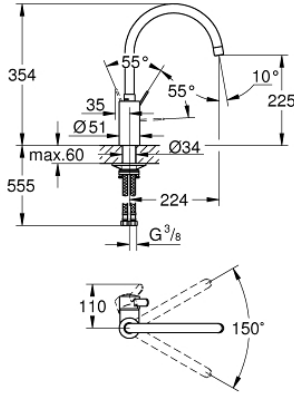

### ÜRÜN AÇIKLAMASI

- Renk: krom
- yüksek çıkış ucu
- GROHE LongLife kaplama
- GROHE SilkMove 35 mm seramik kartuş
- izole edilmiş iç su yolları- kurşun ve nikel içermez
- GROHE EcoJoy daha az su tüketimi ve mükemmel akış teknolojisi
- perlatörlü
- ayarlanabilir akış limitleyici
- döner çıkış ucu, hareket eksenini 150°
- spiral bağlantı hortumları
- 
- maximum flow rate (at 3 bar): 5 l/min

### YEDEK PARÇALAR, Nisan 2020 – now

1: Kumanda Kolu (Sipariş no. 46683000)

2: Perlatör (Sipariş no. 48419000)

3: Kartuş (Sipariş no. 46374000)

4: mounting set (Sipariş no. 48477000)

5: Soket anahtarı (Sipariş no. 19332000)\*