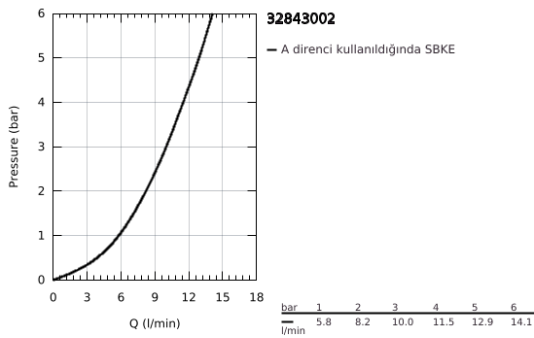

32 843 002 EUROCOSMO TEK KUMANDALI EVİYE BATARYASI

ÜRÜN AÇIKLAMASI

- Renk: krom
- yüksek çıkış ucu
- GROHE LongLife kaplama
- GROHE SilkMove 35 mm seramik kartuş
- izole edilmiş iç su yolları- kurşun ve nikel içermez
- ayarlanabilir akış limitleyici
- döner çıkış ucu, hareket eksenini 150°
- spiral bağlantı hortumları
-
- maximum flow rate (at 3 bar): 10 l/min