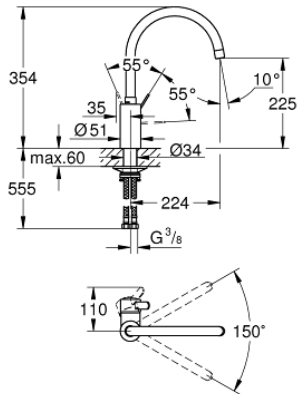

32 843 002 EUROCOSMO TEK KUMANDALI EVİYE BATARYASI

ÜRÜN AÇIKLAMASI

- Renk: krom
- yüksek çıkış ucu
- GROHE LongLife kaplama
- GROHE SilkMove 35 mm seramik kartuş
- izole edilmiş iç su yolları- kurşun ve nikel içermez
- ayarlanabilir akış limitleyici
- döner çıkış ucu, hareket eksenini 150°
- spiral bağlantı hortumları
-
- maximum flow rate (at 3 bar): 10 l/min

32 843 002 EUROCOSMO TEK KUMANDALI EVİYE BATARYASI

YEDEK PARÇALAR, Nisan 2020 – now

1: Kumanda Kolu (Sipariş no. 46683000)

2: Perlatör (Sipariş no. 48418000)

3: Kartuş (Sipariş no. 46374000)

4: mounting set (Sipariş no. 48477000)

5: Soket anahtarı (Sipariş no. 19332000)*

*Özel aksesuarlar