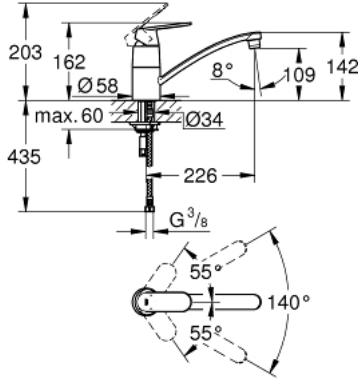

32 842 000 EUROCOSMO TEK KUMANDALI EVİYE BATARYASI

ÜRÜN AÇIKLAMASI

- Renk: krom
- GROHE LongLife kaplama
- GROHE SilkMove 35 mm seramik kartuş
- ayarlanabilir akış limitleyici
- döner çıkış ucu
- hareket eksenini 140°
- spiral bağlantı hortumları
- hızlı montaj sistemi
- maximum flow rate (at 3 bar): 12 l/min

32 842 000 EUROCOSMO TEK KUMANDALI EVİYE BATARYASI

YEDEK PARÇALAR, Mayıs 2016 – now

- 1: Kumanda Kolu (Sipariş no. 46685000)
 - 2: Kapak (Sipariş no. 46601000)
 - 3: Kartuş (Sipariş no. 46374000)
 - 4: Conta kiti (Sipariş no. 46429K00)
 - 5: Perlatör (Sipariş no. 13928000)
 - 6: Çıkış (Sipariş no. 13205000)
 - 7: Vida bağlantılı montaj (Sipariş no. 46249000)
 - 8: İngiliz anahtarı (Sipariş no. 19017000)*
- *Özel aksesuarlar