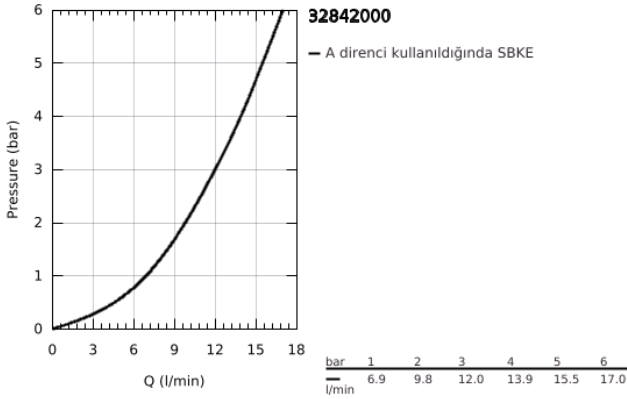

32 842 000 EUROCOSMO TEK KUMANDALI EVİYE BATARYASI

ÜRÜN AÇIKLAMASI

- Renk: krom
- GROHE LongLife kaplama
- GROHE SilkMove 35 mm seramik kartuş
- ayarlanabilir akış limitleyici
- döner çıkış ucu
- hareket eksenini 140°
- spiral bağlantı hortumları
- hızlı montaj sistemi
- maximum flow rate (at 3 bar): 12 l/min