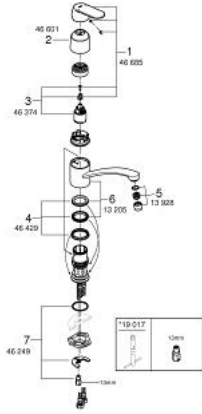

32 842 000 EUROCOSMO TEK KUMANDALI EVİYE BATARYASI

ÜRÜN AÇIKLAMASI

- Renk: krom
- GROHE LongLife kaplama
- GROHE SilkMove 35 mm seramik kartuş
- ayarlanabilir akış limitleyici
- döner çıkış ucu
- hareket eksenini 140°
- spiral bağlantı hortumları
- hızlı montaj sistemi
- maximum flow rate (at 3 bar): 12 l/min

32 842 000 EUROCOSMO TEK KUMANDALI EVİYE BATARYASI

YEDEK PARÇALAR, Mayıs 2016 – now

- 1: Kumanda Kolu (Sipariş no. 46685000)
 - 2: Kapak (Sipariş no. 46601000)
 - 3: Kartuş (Sipariş no. 46374000)
 - 4: Conta kiti (Sipariş no. 46429K00)
 - 5: Perlatör (Sipariş no. 13928000)
 - 6: Çıkış (Sipariş no. 13205000)
 - 7: Vida bağlantılı montaj (Sipariş no. 46249000)
 - 8: İngiliz anahtarı (Sipariş no. 19017000)*
- *Özel aksesuarlar