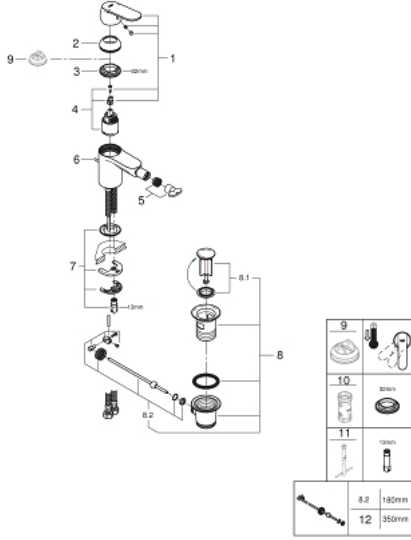

### YEDEK PARÇALAR, Ağustos 2009 – now

- 1: Kumanda Kolu (Sipariş no. 46681000)
  - 2: Kapak (Sipariş no. 46492000)
  - 3: Eurostyle Kartuş Somunu (Sipariş no. 46460000)
  - 4: Kartuş (Sipariş no. 46374000)
  - 5: Perlatör (Sipariş no. 13998000)
  - 6: Kumanda çubuğu (Sipariş no. 46739000)
  - 7: Vida bağlantılı montaj (Sipariş no. 46671000)
  - 8: Gider seti 1 1/4" (Sipariş no. 28910000)
  - 8.1: tapa (Sipariş no. 07182000)
  - 8.2: Top çubuk (Sipariş no. 07052000)
  - 9: Isı Limitleyici (Sipariş no. 46375000)\*
  - 10: Soket anahtarı (Sipariş no. 19332000)\*
  - 11: İngiliz anahtarı (Sipariş no. 19017000)\*
  - 12: Top çubuk (Sipariş no. 07341000)\*
- \*Özel aksesuarlar