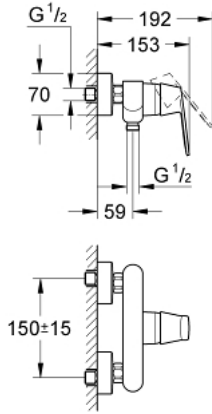

32 837 000 EUROCOSMO TEK KUMANDALI DUŞ BATARYASI

ÜRÜN AÇIKLAMASI

- Renk: krom
- duvar tipi
- GROHE SilkMove 46 mm seramik kartuş
- GROHE LongLife kaplama
- ayarlanabilir akış limitleyici
- duş alt çıkışı 1/2" entegre çek valf
- ekzantrik

32 837 000 EUROCOSMO TEK KUMANDALI DUŞ BATARYASI

YEDEK PARÇALAR, Ağustos 2009 – now

- 1: Kumanda Kolu (Sipariş no. 46682000)
 - 2: Kapak (Sipariş no. 46427000)
 - 3: Kartuş (Sipariş no. 46048000)
 - 4: Vidalı bağlantı 1/2" (Sipariş no. 45044000)
 - 5: Ekzantrik (Sipariş no. 12662000)
 - 6: Çek-valf (Sipariş no. 08565000)
 - 7: Isı Limitleyici (Sipariş no. 46308000)*
 - 8: Uzatma 3/4", 20 mm (Sipariş no. 0713000M)*
 - 9: Etajer sabunluk ABS (Sipariş no. 18349000)*
- *Özel aksesuarlar