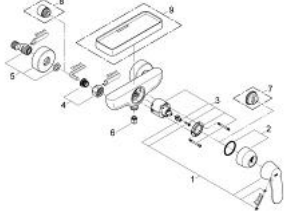

32 837 000 EUROCOSMO TEK KUMANDALI DUŞ BATARYASI

ÜRÜN AÇIKLAMASI

- Renk: krom
- duvar tipi
- GROHE SilkMove 46 mm seramik kartuş
- GROHE LongLife kaplama
- ayarlanabilir akış limitleyici
- duş alt çıkışı 1/2" entegre çek valf
- ekzantrik

32 837 000 EUROCOSMO TEK KUMANDALI DUŞ BATARYASI

YEDEK PARÇALAR, Ağustos 2009 – now

- 1: Kumanda Kolu (Sipariş no. 46682000)
 - 2: Kapak (Sipariş no. 46427000)
 - 3: Kartuş (Sipariş no. 46048000)
 - 4: Vidalı bağlantı 1/2" (Sipariş no. 45044000)
 - 5: Ekzantrik (Sipariş no. 12662000)
 - 6: Çek-valf (Sipariş no. 08565000)
 - 7: Isı Limitleyici (Sipariş no. 46308000)*
 - 8: Uzatma 3/4", 20 mm (Sipariş no. 0713000M)*
 - 9: Etajer sabunluk ABS (Sipariş no. 18349000)*
- *Özel aksesuarlar