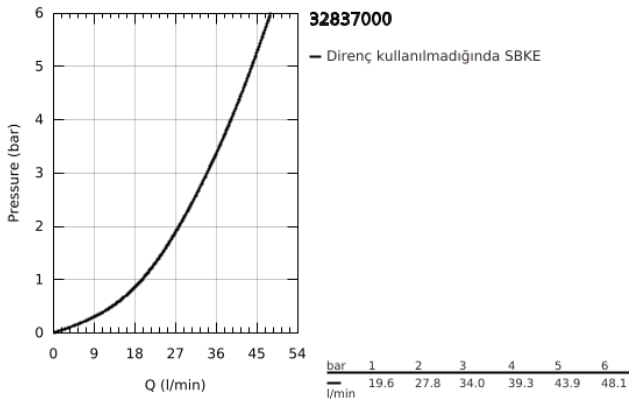

32 837 000 EUROCOSMO TEK KUMANDALI DUŞ BATARYASI

ÜRÜN AÇIKLAMASI

- Renk: krom
- duvar tipi
- GROHE SilkMove 46 mm seramik kartuş
- GROHE LongLife kaplama
- ayarlanabilir akış limitleyici
- duş alt çıkışı 1/2" entegre çek valf
- ekzantrik