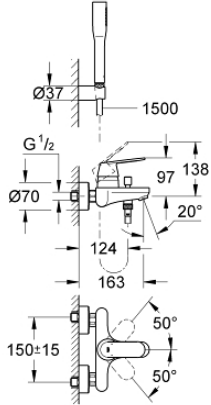

32 832 000 EUROCOSMO TEK KUMANDALI BANYO BATARYASI

ÜRÜN AÇIKLAMASI

- Renk: krom
- duvar tipi
- GROHE SilkMove 46 mm seramik kartuş
- GROHE LongLife kaplama
- ayarlanabilir akış limitleyici
- otomatik yön değiştirici: banyo/duş
- perlatörlü
- duş çıkışında 1/2" entegre çek valf
- ekzantrik
- entegre çek valf
- duş seti dahil
- Euphoria Cosmopolitan el duşu (27 367)
- duş askısı (27 056)
- Relaxflex hortum 1500 mm 1/2" x 1/2" (28 151)

32 832 000 EUROCOSMO TEK KUMANDALI BANYO BATARYASI

YEDEK PARÇALAR, Şubat 2016 – now

- 1: Kumanda Kolu (Sipariş no. 46682000)
- 2: Kapak (Sipariş no. 46427000)
- 3: Kartuş (Sipariş no. 46048000)
- 4: Yöndeğiştirici kafası (Sipariş no. 64309000)
- 5: Yöndeğiştirici (Sipariş no. 65655000)
- 6: Çek-valf (Sipariş no. 08565000)
- 7: Perlatör (Sipariş no. 13952000)
- 8: Vidalı bağlantı 1/2" (Sipariş no. 45044000)
- 9: Ekzantrik (Sipariş no. 12662000)
- 10: Filtre (Sipariş no. 0700200M)
- 11: Isı Limitleyici (Sipariş no. 46308000)*
- 12: Uzatma 3/4", 20 mm (Sipariş no. 0713000M)*
- 13: özel anahtar (Sipariş no. 19377000)*