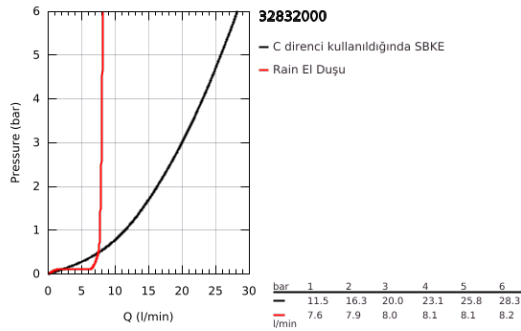

32 832 000 EUROCOSMO TEK KUMANDALI BANYO BATARYASI

ÜRÜN AÇIKLAMASI

- Renk: krom
- duvar tipi
- GROHE SilkMove 46 mm seramik kartuş
- GROHE LongLife kaplama
- ayarlanabilir akış limitleyici
- otomatik yön değiştirici: banyo/duş
- perlatörlü
- duş çıkışında 1/2" entegre çek valf
- ekzantrik
- entegre çek valf
- duş seti dahil
- Euphoria Cosmopolitan el duşu (27 367)
- duş askısı (27 056)
- Relaxflex hortum 1500 mm 1/2" x 1/2" (28 151)