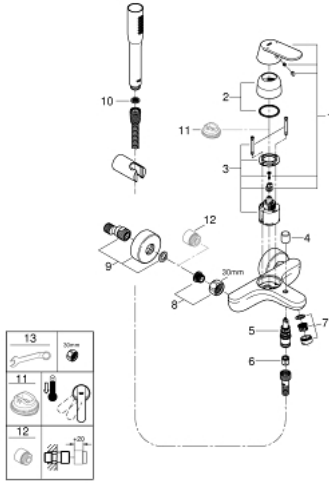

32 832 000 EUROCOSMO TEK KUMANDALI BANYO BATARYASI

ÜRÜN AÇIKLAMASI

- Renk: krom
- duvar tipi
- GROHE SilkMove 46 mm seramik kartuş
- GROHE LongLife kaplama
- ayarlanabilir akış limitleyici
- otomatik yön değiştirici: banyo/duş
- perlatörlü
- duş çıkışında 1/2" entegre çek valf
- ekzantrik
- entegre çek valf
- duş seti dahil
- Euphoria Cosmopolitan el duşu (27 367)
- duş askısı (27 056)
- Relaxflex hortum 1500 mm 1/2" x 1/2" (28 151)

32 832 000 EUROCOSMO TEK KUMANDALI BANYO BATARYASI

YEDEK PARÇALAR, Şubat 2016 – now

- 1: Kumanda Kolu (Sipariş no. 46682000)
- 2: Kapak (Sipariş no. 46427000)
- 3: Kartuş (Sipariş no. 46048000)
- 4: Yöndeğiştirici kafası (Sipariş no. 64309000)
- 5: Yöndeğiştirici (Sipariş no. 65655000)
- 6: Çek-valf (Sipariş no. 08565000)
- 7: Perlatör (Sipariş no. 13952000)
- 8: Vidalı bağlantı 1/2" (Sipariş no. 45044000)
- 9: Ekzantrik (Sipariş no. 12662000)
- 10: Filtre (Sipariş no. 0700200M)
- 11: Isı Limitleyici (Sipariş no. 46308000)*
- 12: Uzatma 3/4", 20 mm (Sipariş no. 0713000M)*
- 13: özel anahtar (Sipariş no. 19377000)*