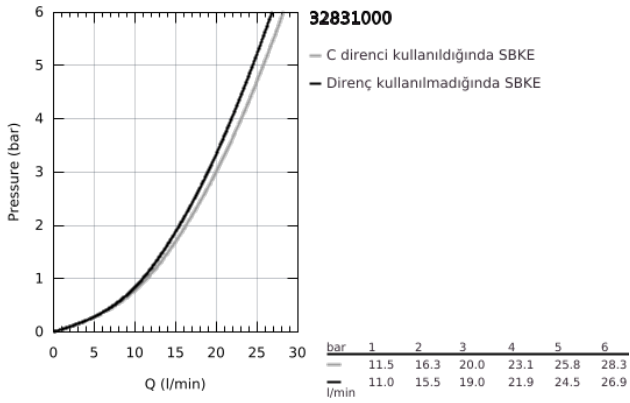

32 831 000 EUROCOSMO TEK KUMANDALI BANYO BATARYASI

ÜRÜN AÇIKLAMASI

- Renk: krom
- duvar tipi
- GROHE SilkMove 46 mm seramik kartuş
- GROHE LongLife kaplama
- ayarlanabilir akış limitleyici
- otomatik yön değiştirici: banyo/duş
- perlatörlü
- duş çıkışında 1/2" entegre çek valf
- ekzantrik