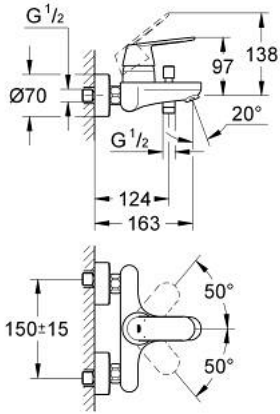

32 831 000 EUROCOSMO TEK KUMANDALI BANYO BATARYASI

ÜRÜN AÇIKLAMASI

- Renk: krom
- duvar tipi
- GROHE SilkMove 46 mm seramik kartuş
- GROHE LongLife kaplama
- ayarlanabilir akış limitleyici
- otomatik yön değiştirici: banyo/duş
- perlatörlü
- duş çıkışında 1/2" entegre çek valf
- ekzantrik

32 831 000 EUROCOSMO TEK KUMANDALI BANYO BATARYASI

YEDEK PARÇALAR, Eylül 2015 – now

- 1: Kumanda Kolu (Sipariş no. 46682000)
- 2: Kapak (Sipariş no. 46427000)
- 3: Kartuş (Sipariş no. 46048000)
- 4: Yöndeğiştirici kafası (Sipariş no. 64309000)
- 5: Yöndeğiştirici (Sipariş no. 65655000)
- 6: Çek-valf (Sipariş no. 08565000)
- 7: Perlatör (Sipariş no. 13952000)
- 8: Ekzantrik (Sipariş no. 12662000)
- 9: Vidalı bağlantı 1/2" (Sipariş no. 45044000)
- 10: Isı Limitleyici (Sipariş no. 46308000)*
- 11: Uzatma 3/4", 20 mm (Sipariş no. 0713000M)*