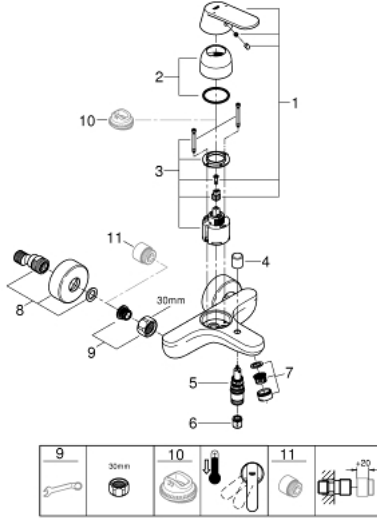

32 831 000 EUROCOSMO TEK KUMANDALI BANYO BATARYASI

ÜRÜN AÇIKLAMASI

- Renk: krom
- duvar tipi
- GROHE SilkMove 46 mm seramik kartuş
- GROHE LongLife kaplama
- ayarlanabilir akış limitleyici
- otomatik yön değiştirici: banyo/duş
- perlatörlü
- duş çıkışında 1/2" entegre çek valf
- ekzantrik

32 831 000 EUROCOSMO TEK KUMANDALI BANYO BATARYASI

YEDEK PARÇALAR, Eylül 2015 – now

- 1: Kumanda Kolu (Sipariş no. 46682000)
- 2: Kapak (Sipariş no. 46427000)
- 3: Kartuş (Sipariş no. 46048000)
- 4: Yöndeğiştirici kafası (Sipariş no. 64309000)
- 5: Yöndeğiştirici (Sipariş no. 65655000)
- 6: Çek-valf (Sipariş no. 08565000)
- 7: Perlatör (Sipariş no. 13952000)
- 8: Ekzantrik (Sipariş no. 12662000)
- 9: Vidalı bağlantı 1/2" (Sipariş no. 45044000)
- 10: Isı Limitleyici (Sipariş no. 46308000)*
- 11: Uzatma 3/4", 20 mm (Sipariş no. 0713000M)*