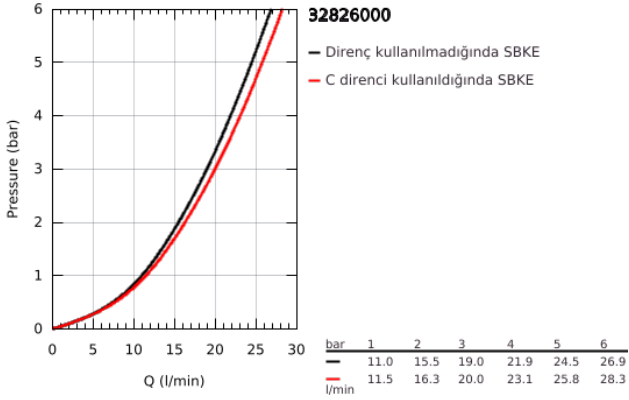

## 32 826 000 ALLURE TEK KUMANDALI BANYO BATARYASI

### ÜRÜN AÇIKLAMASI

- Renk: krom
- duvar tipi
- GROHE SilkMove 46 mm seramik kartuş
- GROHE LongLife kaplama
- GROHE FastFixation hızlı montaj sistemi
- ayarlanabilir akış limitleyici
- otomatik yön değiştirici: banyo/duş
- perlatörlü
- duş çıkışında 1/2" entegre çek valf
- gizli bağlantı parçaları ile düz duvar montajı