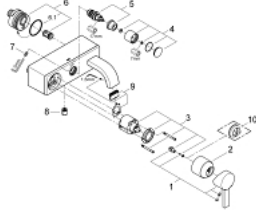

### ÜRÜN AÇIKLAMASI

- Renk: krom
- duvar tipi
- GROHE SilkMove 46 mm seramik kartuş
- GROHE LongLife kaplama
- GROHE FastFixation hızlı montaj sistemi
- ayarlanabilir akış limitleyici
- otomatik yön değiştirici: banyo/duş
- perlatörlü
- duş çıkışında 1/2" entegre çek valf
- gizli bağlantı parçaları ile düz duvar montajı

### YEDEK PARÇALAR, Aralık 2009 – now

- 1: Kumanda Kolu (Sipariş no. 46609000)
- 2: Kapak (Sipariş no. 46584000)
- 3: Kartuş (Sipariş no. 46048000)
- 4: Yöndeğiştirici kafası (Sipariş no. 46585000)
- 5: Yöndeğiştirici (Sipariş no. 08915000)
- 6: Bulkhead Union (Sipariş no. 12088000)
- 6.1: O-ring Ø45 x Ø3 (Sipariş no. 0044400M)
- 7: Sabitleme seti (Sipariş no. 46381V00)
- 8: Çek-valf (Sipariş no. 08565000)
- 9: Perlatör (Sipariş no. 48056000)
- 10: Isı Limitleyici (Sipariş no. 46375000)\*