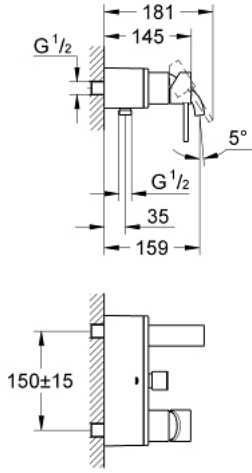

### ÜRÜN AÇIKLAMASI

- Renk: krom
- duvar tipi
- GROHE SilkMove 46 mm seramik kartuş
- GROHE LongLife kaplama
- GROHE FastFixation hızlı montaj sistemi
- ayarlanabilir akış limitleyici
- otomatik yön değiştirici: banyo/duş
- perlatörlü
- duş çıkışında 1/2" entegre çek valf
- gizli bağlantı parçaları ile düz duvar montajı

### YEDEK PARÇALAR, Aralık 2009 – now

- 1: Kumanda Kolu (Sipariş no. 46609000)
- 2: Kapak (Sipariş no. 46584000)
- 3: Kartuş (Sipariş no. 46048000)
- 4: Yöndeğiştirici kafası (Sipariş no. 46585000)
- 5: Yöndeğiştirici (Sipariş no. 08915000)
- 6: Bulkhead Union (Sipariş no. 12088000)
- 6.1: O-ring Ø45 x Ø3 (Sipariş no. 0044400M)
- 7: Sabitleme seti (Sipariş no. 46381V00)
- 8: Çek-valf (Sipariş no. 08565000)
- 9: Perlatör (Sipariş no. 48056000)
- 10: Isı Limitleyici (Sipariş no. 46375000)\*