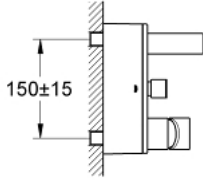

### ÜRÜN AÇIKLAMASI

- Renk: krom
- duvar tipi
- GROHE SilkMove 46 mm seramik kartuş
- GROHE LongLife kaplama
- GROHE FastFixation hızlı montaj sistemi
- ayarlanabilir akış limitleyici
- otomatik yön değiştirici: banyo/duş
- perlatörlü
- duş çıkışında 1/2" entegre çek valf
- gizli bağlantı parçaları ile düz duvar montajı

### YEDEK PARÇALAR, Aralık 2009 – now

- 1: Kumanda Kolu (Sipariş no. 46609000)
- 2: Kapak (Sipariş no. 46584000)
- 3: Kartuş (Sipariş no. 46048000)
- 4: Yöndeğiştirici kafası (Sipariş no. 46585000)
- 5: Yöndeğiştirici (Sipariş no. 08915000)
- 6: Bulkhead Union (Sipariş no. 12088000)
- 6.1: O-ring Ø45 x Ø3 (Sipariş no. 0044400M)
- 7: Sabitleme seti (Sipariş no. 46381V00)
- 8: Çek-valf (Sipariş no. 08565000)
- 9: Perlatör (Sipariş no. 48056000)
- 10: Isı Limitleyici (Sipariş no. 46375000)\*