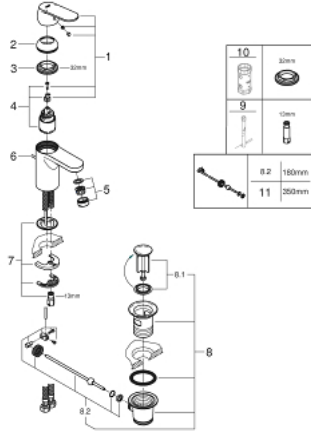

### ÜRÜN AÇIKLAMASI

- Renk: krom
- GROHE SilkMove 35 mm seramik kartuş
- ayarlanabilir akış limitleyici
- opsiyonel sıcaklık limitleyici
- GROHE LongLife kaplama
- GROHE EcoJoy daha az su tüketimi ve mükemmel akış teknolojisi
- maximum flow rate (at 3 bar): 5 l/min
- SpeedClean perlatör
- GROHE FastFixation montaj sistemi
- sifon kumanda seti 1 1/4"
- spiral bağlantı hortumları

### YEDEK PARÇALAR, Ağustos 2017 – now

- 1: Kumanda Kolu (Sipariş no. 46681000)
  - 2: Kapak (Sipariş no. 46492000)
  - 3: Eurostyle Kartuş Somunu (Sipariş no. 46460000)
  - 4: Kartuş (Sipariş no. 46374000)
  - 5: Akış sınırlayıcı (Sipariş no. 13955000)
  - 6: Kumanda çubuğu (Sipariş no. 46739000)
  - 7: Vida bağlantılı montaj (Sipariş no. 46671000)
  - 8: Gider seti 1 1/4" (Sipariş no. 28910000)
  - 8.1: tapa (Sipariş no. 07182000)
  - 8.2: Top çubuk (Sipariş no. 07052000)
  - 9: İngiliz anahtarı (Sipariş no. 19017000)\*
  - 10: Soket anahtarı (Sipariş no. 19332000)\*
  - 11: Top çubuk (Sipariş no. 07341000)\*
- \*Özel aksesuarlar