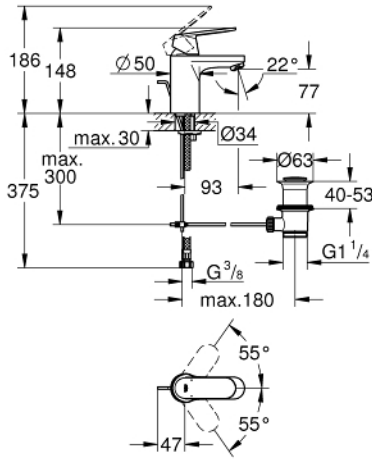

### ÜRÜN AÇIKLAMASI

- Renk: krom
- GROHE SilkMove 35 mm seramik kartuş
- ayarlanabilir akış limitleyici
- opsiyonel sıcaklık limitleyici
- GROHE LongLife kaplama
- GROHE EcoJoy daha az su tüketimi ve mükemmel akış teknolojisi
- maximum flow rate (at 3 bar): 5 l/min
- SpeedClean perlatör
- GROHE FastFixation montaj sistemi
- sifon kumanda seti 1 1/4"
- spiral bağlantı hortumları

### YEDEK PARÇALAR, Ağustos 2017 – now

- 1: Kumanda Kolu (Sipariş no. 46681000)
  - 2: Kapak (Sipariş no. 46492000)
  - 3: Eurostyle Kartuş Somunu (Sipariş no. 46460000)
  - 4: Kartuş (Sipariş no. 46374000)
  - 5: Akış sınırlayıcı (Sipariş no. 13955000)
  - 6: Kumanda çubuğu (Sipariş no. 46739000)
  - 7: Vida bağlantılı montaj (Sipariş no. 46671000)
  - 8: Gider seti 1 1/4" (Sipariş no. 28910000)
  - 8.1: tapa (Sipariş no. 07182000)
  - 8.2: Top çubuk (Sipariş no. 07052000)
  - 9: İngiliz anahtarı (Sipariş no. 19017000)\*
  - 10: Soket anahtarı (Sipariş no. 19332000)\*
  - 11: Top çubuk (Sipariş no. 07341000)\*
- \*Özel aksesuarlar