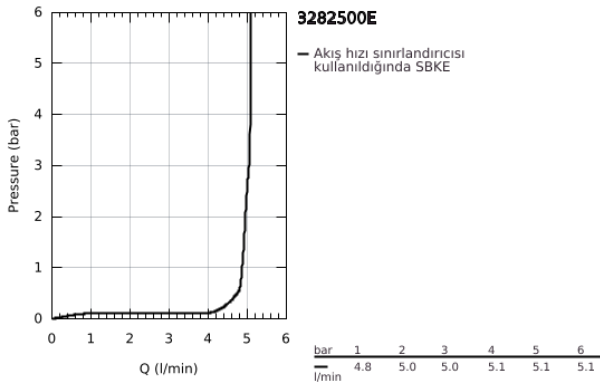

### ÜRÜN AÇIKLAMASI

- Renk: krom
- GROHE SilkMove 35 mm seramik kartuş
- ayarlanabilir akış limitleyici
- opsiyonel sıcaklık limitleyici
- GROHE LongLife kaplama
- GROHE EcoJoy daha az su tüketimi ve mükemmel akış teknolojisi
- maximum flow rate (at 3 bar): 5 l/min
- SpeedClean perlatör
- GROHE FastFixation montaj sistemi
- sifon kumanda seti 1 1/4"
- spiral bağlantı hortumları