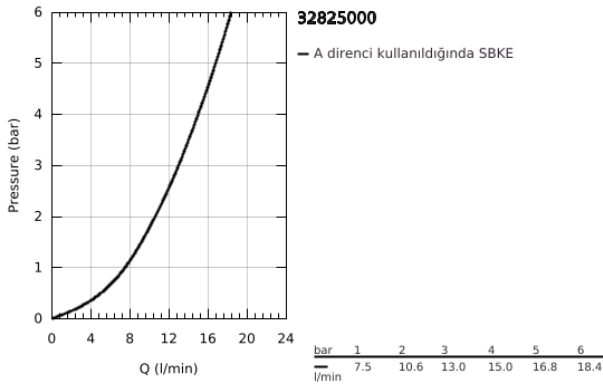

32 825 000 EUROCOSMO TEK KUMANDALI LAVABO BATARYASI S-BOYUT

ÜRÜN AÇIKLAMASI

- Renk: krom
- GROHE SilkMove 35 mm seramik kartuş
- ayarlanabilir akış limitleyici
- GROHE LongLife kaplama
- GROHE FastFixation montaj sistemi
- perlatörlü
- sifon kumanda seti 1 1/4"
- spiral bağlantı hortumları
- opsiyonel sıcaklık limitleyici ref. no 46 505 000
- akustik grubu 1: DIN4109'a uygun (gövde içinde entegre ses izolatörü)