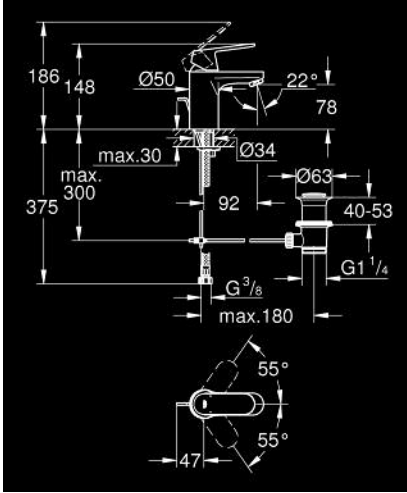

32 825 000 EUROCOSMO TEK KUMANDALI LAVABO BATARYASI S-BOYUT

ÜRÜN AÇIKLAMASI

- Renk: krom
- GROHE SilkMove 35 mm seramik kartuş
- ayarlanabilir akış limitleyici
- GROHE LongLife kaplama
- GROHE FastFixation montaj sistemi
- perlatörlü
- sifon kumanda seti 1 1/4"
- spiral bağlantı hortumları
- opsiyonel sıcaklık limitleyici ref. no 46 505 000
- akustik grubu 1: DIN4109'a uygun (gövde içinde entegre ses izolatörü)

32 825 000 EUROCOSMO TEK KUMANDALI LAVABO BATARYASI S-BOYUT

YEDEK PARÇALAR, Ağustos 2009 – now

- 1: Kumanda Kolu (Sipariş no. 46681000)
 - 2: Kapak (Sipariş no. 46492000)
 - 3: Eurostyle Kartuş Somunu (Sipariş no. 46460000)
 - 4: Kartuş (Sipariş no. 46374000)
 - 5: Perlatör (Sipariş no. 13929000)
 - 6: Kumanda çubuğu (Sipariş no. 46739000)
 - 7: Vida bağlantılı montaj (Sipariş no. 46671000)
 - 8: Gider seti 1 1/4" (Sipariş no. 28910000)
 - 8.1: tapa (Sipariş no. 07182000)
 - 8.2: Top çubuk (Sipariş no. 07052000)
 - 9: Isı Limitleyici (Sipariş no. 46375000)*
 - 10: Soket anahtarı (Sipariş no. 19332000)*
 - 11: İngiliz anahtarı (Sipariş no. 19017000)*
 - 12: Top çubuk (Sipariş no. 07341000)*
- *Özel aksesuarlar