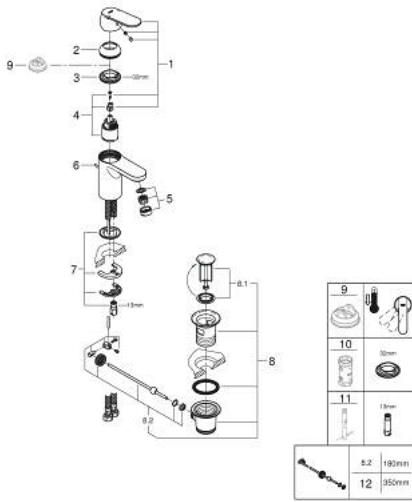

32 825 000 EUROCOSMO TEK KUMANDALI LAVABO BATARYASI S-BOYUT

ÜRÜN AÇIKLAMASI

- Renk: krom
- GROHE SilkMove 35 mm seramik kartuş
- ayarlanabilir akış limitleyici
- GROHE LongLife kaplama
- GROHE FastFixation montaj sistemi
- perlatörlü
- sifon kumanda seti 1 1/4"
- spiral bağlantı hortumları
- opsiyonel sıcaklık limitleyici ref. no 46 505 000
- akustik grubu 1: DIN4109'a uygun (gövde içinde entegre ses izolatörü)

32 825 000 EUROCOSMO TEK KUMANDALI LAVABO BATARYASI S-BOYUT

YEDEK PARÇALAR, Ağustos 2009 – now

- 1: Kumanda Kolu (Sipariş no. 46681000)
 - 2: Kapak (Sipariş no. 46492000)
 - 3: Eurostyle Kartuş Somunu (Sipariş no. 46460000)
 - 4: Kartuş (Sipariş no. 46374000)
 - 5: Perlatör (Sipariş no. 13929000)
 - 6: Kumanda çubuğu (Sipariş no. 46739000)
 - 7: Vida bağlantılı montaj (Sipariş no. 46671000)
 - 8: Gider seti 1 1/4" (Sipariş no. 28910000)
 - 8.1: tapa (Sipariş no. 07182000)
 - 8.2: Top çubuk (Sipariş no. 07052000)
 - 9: Isı Limitleyici (Sipariş no. 46375000)*
 - 10: Soket anahtarı (Sipariş no. 19332000)*
 - 11: İngiliz anahtarı (Sipariş no. 19017000)*
 - 12: Top çubuk (Sipariş no. 07341000)*
- *Özel aksesuarlar