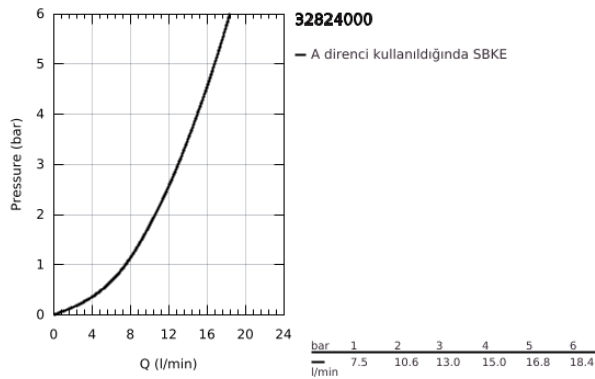

32 824 000 EUROCOSMO TEK KUMANDALI LAVABO BATARYASI S-BOYUT

ÜRÜN AÇIKLAMASI

- Renk: krom
- GROHE SilkMove 35 mm seramik kartuş
- ayarlanabilir akış limitleyici
- ayarlanabilir en düşük akış oranı yaklaşık 2.5 l/dk.
- GROHE LongLife kaplama
- GROHE FastFixation montaj sistemi
- perlatörlü
- sifon kumandasız
- spiral bağlantı hortumları