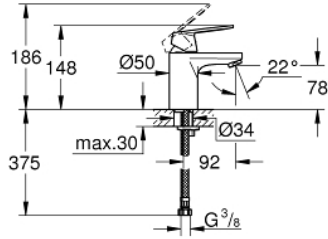

32 824 000 EUROCOSMO TEK KUMANDALI LAVABO BATARYASI S-BOYUT

ÜRÜN AÇIKLAMASI

- Renk: krom
- GROHE SilkMove 35 mm seramik kartuş
- ayarlanabilir akış limitleyici
- ayarlanabilir en düşük akış oranı yaklaşık 2.5 l/dk.
- GROHE LongLife kaplama
- GROHE FastFixation montaj sistemi
- perlatörlü
- sifon kumandasız
- spiral bağlantı hortumları

32 824 000 EUROCOSMO TEK KUMANDALI LAVABO BATARYASI S-BOYUT

9	32mm
8	13mm
7	

YEDEK PARÇALAR, Ağustos 2009 – now

- 1: Kumanda Kolu (Sipariş no. 46681000)
 - 2: Kapak (Sipariş no. 46492000)
 - 3: Eurostyle Kartuş Somunu (Sipariş no. 46460000)
 - 4: Kartuş (Sipariş no. 46374000)
 - 5: Perlatör (Sipariş no. 13929000)
 - 6: Vida bağlantılı montaj (Sipariş no. 46671000)
 - 7: Isı Limitleyici (Sipariş no. 46375000)*
 - 8: İngiliz anahtarı (Sipariş no. 19017000)*
 - 9: Soket anahtarı (Sipariş no. 19332000)*
- *Özel aksesuarlar