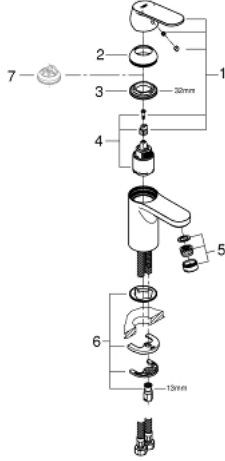

32 824 000 EUROCOSMO TEK KUMANDALI LAVABO BATARYASI S-BOYUT

ÜRÜN AÇIKLAMASI

- Renk: krom
- GROHE SilkMove 35 mm seramik kartuş
- ayarlanabilir akış limitleyici
- ayarlanabilir en düşük akış oranı yaklaşık 2.5 l/dk.
- GROHE LongLife kaplama
- GROHE FastFixation montaj sistemi
- perlatörlü
- sifon kumandasız
- spiral bağlantı hortumları

32 824 000 EUROCOSMO TEK KUMANDALI LAVABO BATARYASI S-BOYUT

9	32mm
8	13mm
7	

YEDEK PARÇALAR, Ağustos 2009 – now

- 1: Kumanda Kolu (Sipariş no. 46681000)
 - 2: Kapak (Sipariş no. 46492000)
 - 3: Eurostyle Kartuş Somunu (Sipariş no. 46460000)
 - 4: Kartuş (Sipariş no. 46374000)
 - 5: Perlatör (Sipariş no. 13929000)
 - 6: Vida bağlantılı montaj (Sipariş no. 46671000)
 - 7: Isı Limitleyici (Sipariş no. 46375000)*
 - 8: İngiliz anahtarı (Sipariş no. 19017000)*
 - 9: Soket anahtarı (Sipariş no. 19332000)*
- *Özel aksesuarlar