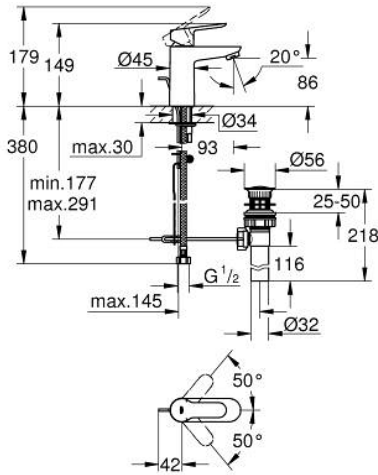

## 32 819 000 BAUEDGE TEK KUMANDALI LAVABO BATARYASI S-BOYUT

### ÜRÜN AÇIKLAMASI

- Renk: krom
- GROHE SmoothControl 28 mm seramik kartuş
- GROHE LongLife kaplama
- perlatörlü
- sifon kumanda seti 1"
- spiral bağlantı hortumları
- hızlı montaj sistemi

32 819 000 **BAUEDGE TEK KUMANDALI LAVABO BATARYASI**  
**S-BOYUT**

**YEDEK PARÇALAR**, Ağustos 2009 – now

- 1: Kumanda Kolu (Sipariş no. 46697000)
- 2: Kartuş (Sipariş no. 46580000)
- 3: Kumanda çubuğu (Sipariş no. 10769000)
- 4: Perlatör (Sipariş no. 13952000)
- 5: Vida bağlantılı montaj (Sipariş no. 46249000)
- 6: Rozet (Sipariş no. 48052000)\*
- 7: İngiliz anahtarı (Sipariş no. 19017000)\*