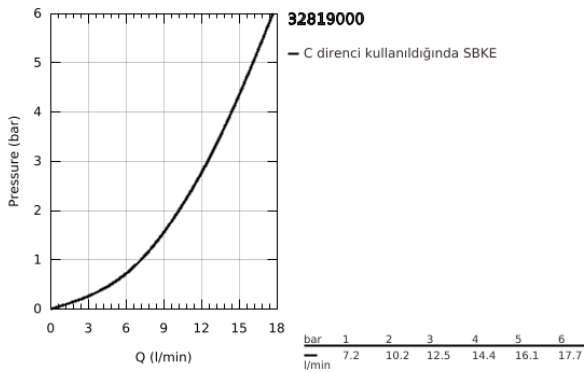

## 32 819 000 BAUEDGE TEK KUMANDALI LAVABO BATARYASI S-BOYUT

### ÜRÜN AÇIKLAMASI

- Renk: krom
- GROHE SmoothControl 28 mm seramik kartuş
- GROHE LongLife kaplama
- perlatörlü
- sifon kumanda seti 1"
- spiral bağlantı hortumları
- hızlı montaj sistemi

32 819 000 **BAUEDGE TEK KUMANDALI LAVABO BATARYASI**  
**S-BOYUT**