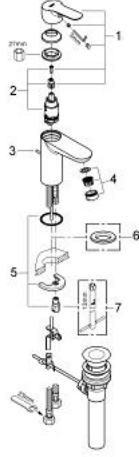

## 32 819 000 BAUEDGE TEK KUMANDALI LAVABO BATARYASI S-BOYUT

### ÜRÜN AÇIKLAMASI

- Renk: krom
- GROHE SmoothControl 28 mm seramik kartuş
- GROHE LongLife kaplama
- perlatörlü
- sifon kumanda seti 1"
- spiral bağlantı hortumları
- hızlı montaj sistemi

32 819 000 **BAUEDGE TEK KUMANDALI LAVABO BATARYASI**  
**S-BOYUT**

**YEDEK PARÇALAR**, Ağustos 2009 – now

- 1: Kumanda Kolu (Sipariş no. 46697000)
- 2: Kartuş (Sipariş no. 46580000)
- 3: Kumanda çubuğu (Sipariş no. 10769000)
- 4: Perlatör (Sipariş no. 13952000)
- 5: Vida bağlantılı montaj (Sipariş no. 46249000)
- 6: Rozet (Sipariş no. 48052000)\*
- 7: İngiliz anahtarı (Sipariş no. 19017000)\*